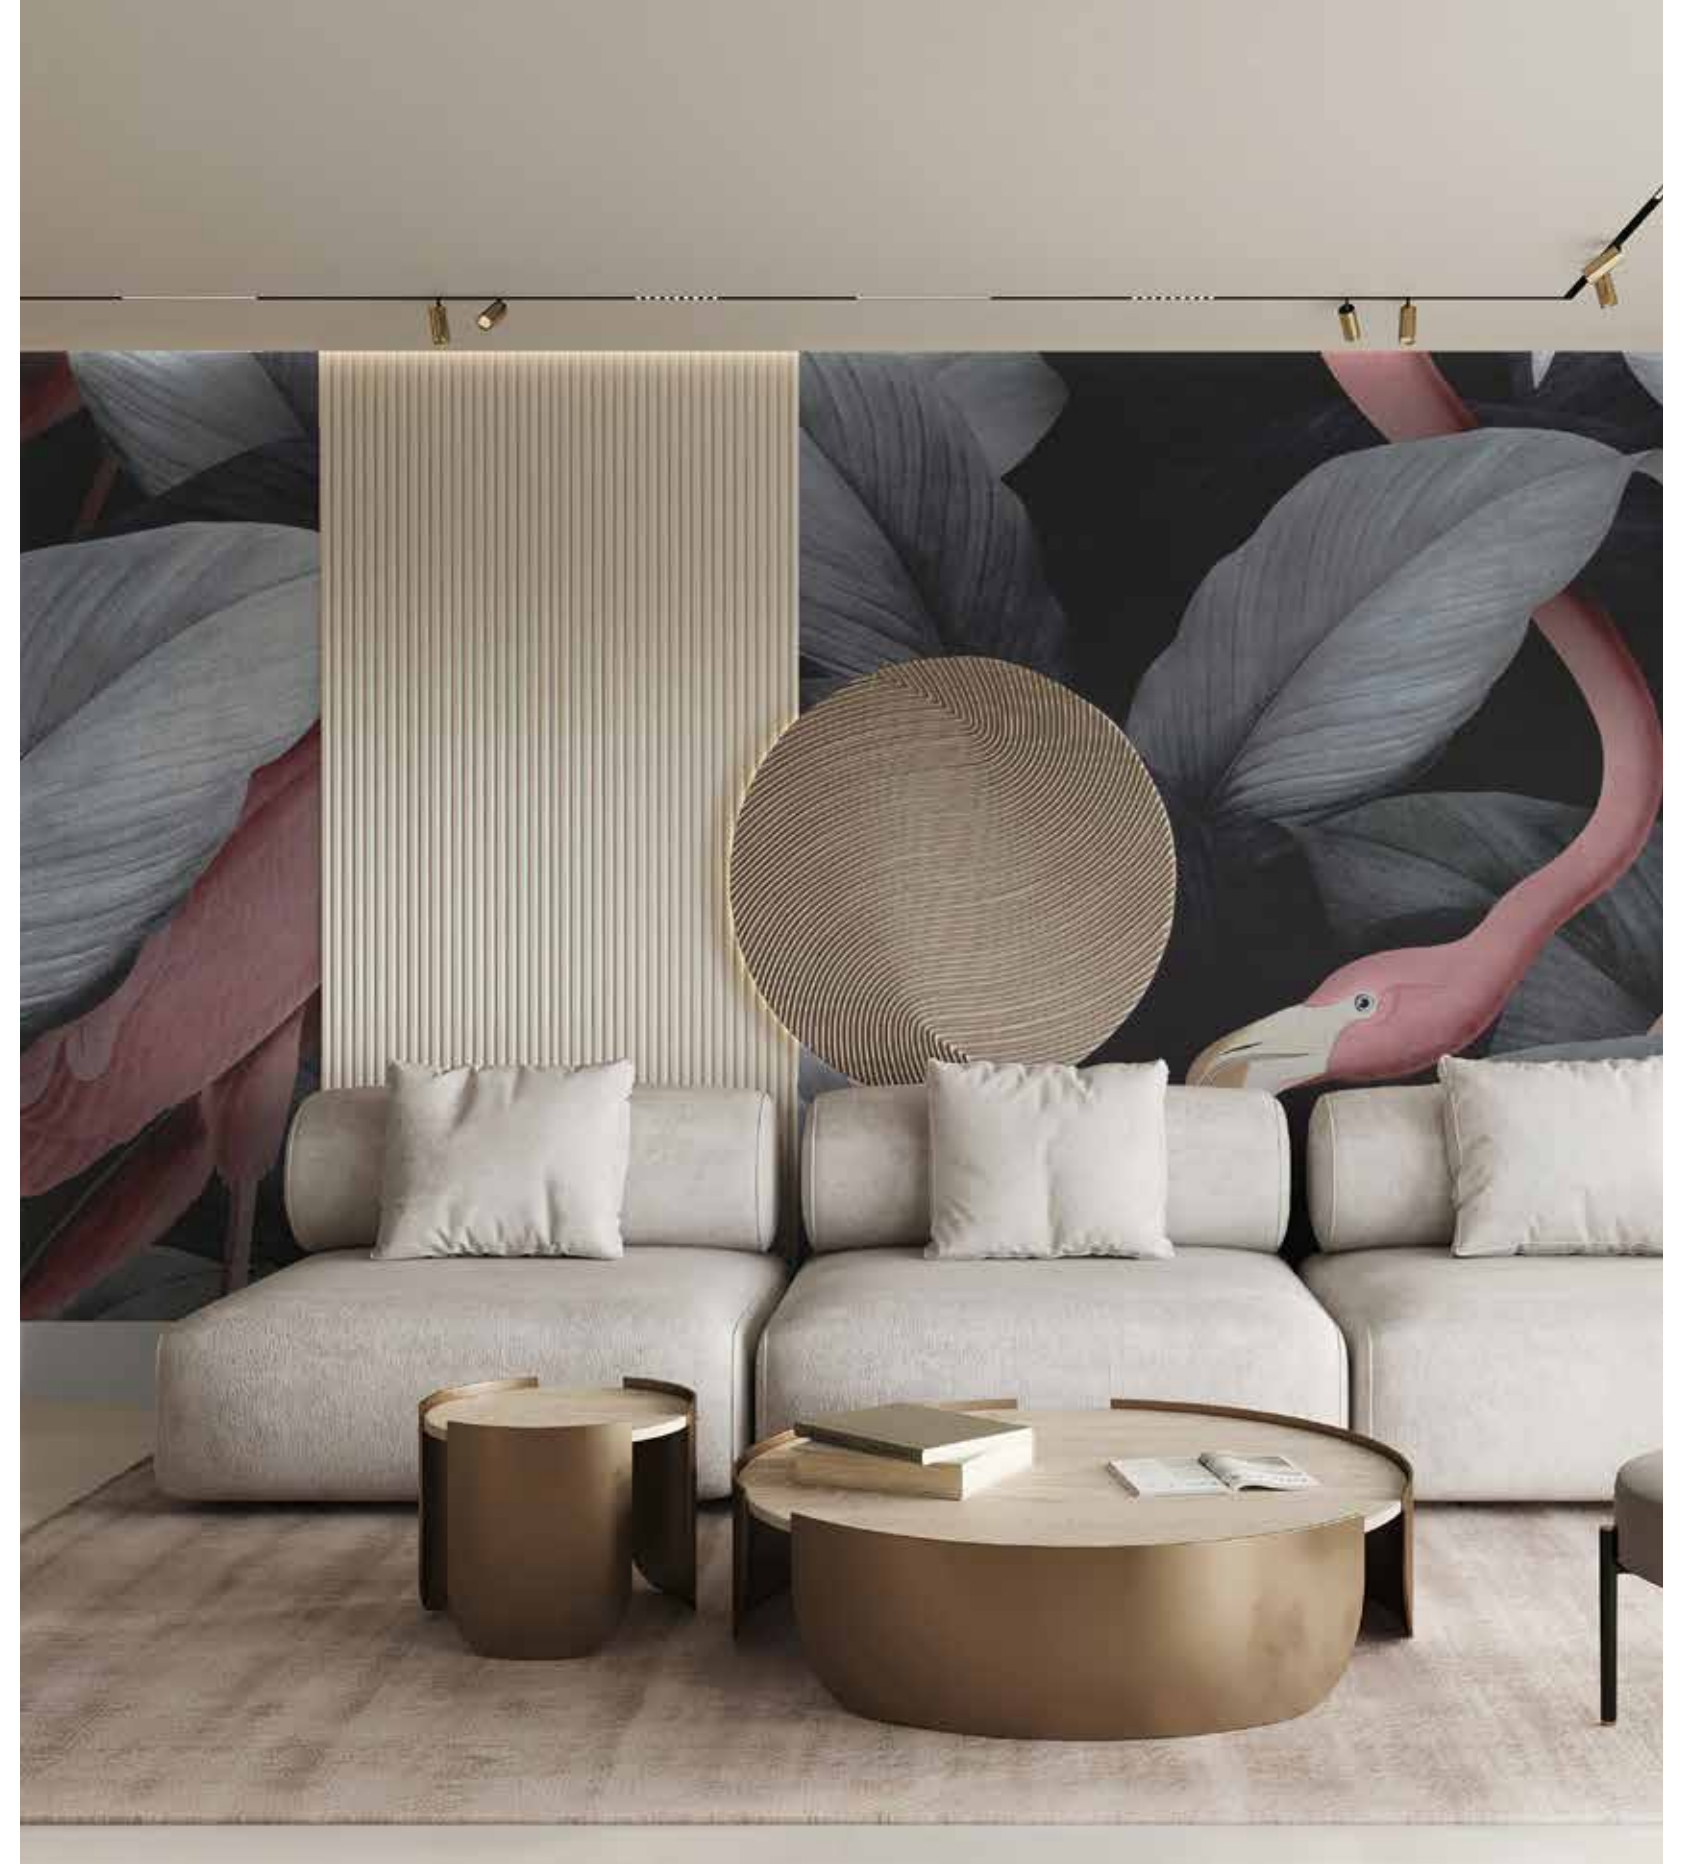

Mural Nichi

Nyam

Presentamos Nyam, un mural de papel pintado que trae la elegancia y la serenidad de la naturaleza a tus paredes. Este diseño cuenta con tonos beige claros y oscuros que crean una paleta de colores sofisticada, mientras que los motivos florales de gran formato, con su aspecto sobreimpreso, añaden un toque de belleza y misterio a la composición. Cada flor y hoja ha sido cuidadosamente elaborada para crear un mural que transforma tus paredes en una expresión de frescura y estilo.

Mural Nyam

Mural Nyam

Mural Nyam

Mural Nyam

Obscure

Obscure es una oda al diseño modernista que te transportará a un mundo de sofisticación y elegancia. Este mural de papel pintado presenta hojas de palma en tonos grises y azules que crean un fondo sereno y contemporáneo, mientras que los flamencos rosas en gran tamaño añaden un toque de exotismo y estilo. Cada detalle ha sido meticulosamente elaborado para crear una composición que refleja la frescura y la belleza de la naturaleza de una manera moderna y audaz."

Mural Obscure

Mural Obscure

Mural
Obscure

Mural Obscure

Paradise

Paradise es un mural de papel pintado que te transporta a la exuberante selva amazónica en todo su esplendor. Este diseño fusiona un fondo de base cementada que aporta una sensación de autenticidad y solidez con una impresionante flora de la selva amazónica en tonos vibrantes. Cada hoja y planta ha sido representada con meticulosidad, creando una composición que transforma tus paredes en un paraíso de belleza natural y fresca.