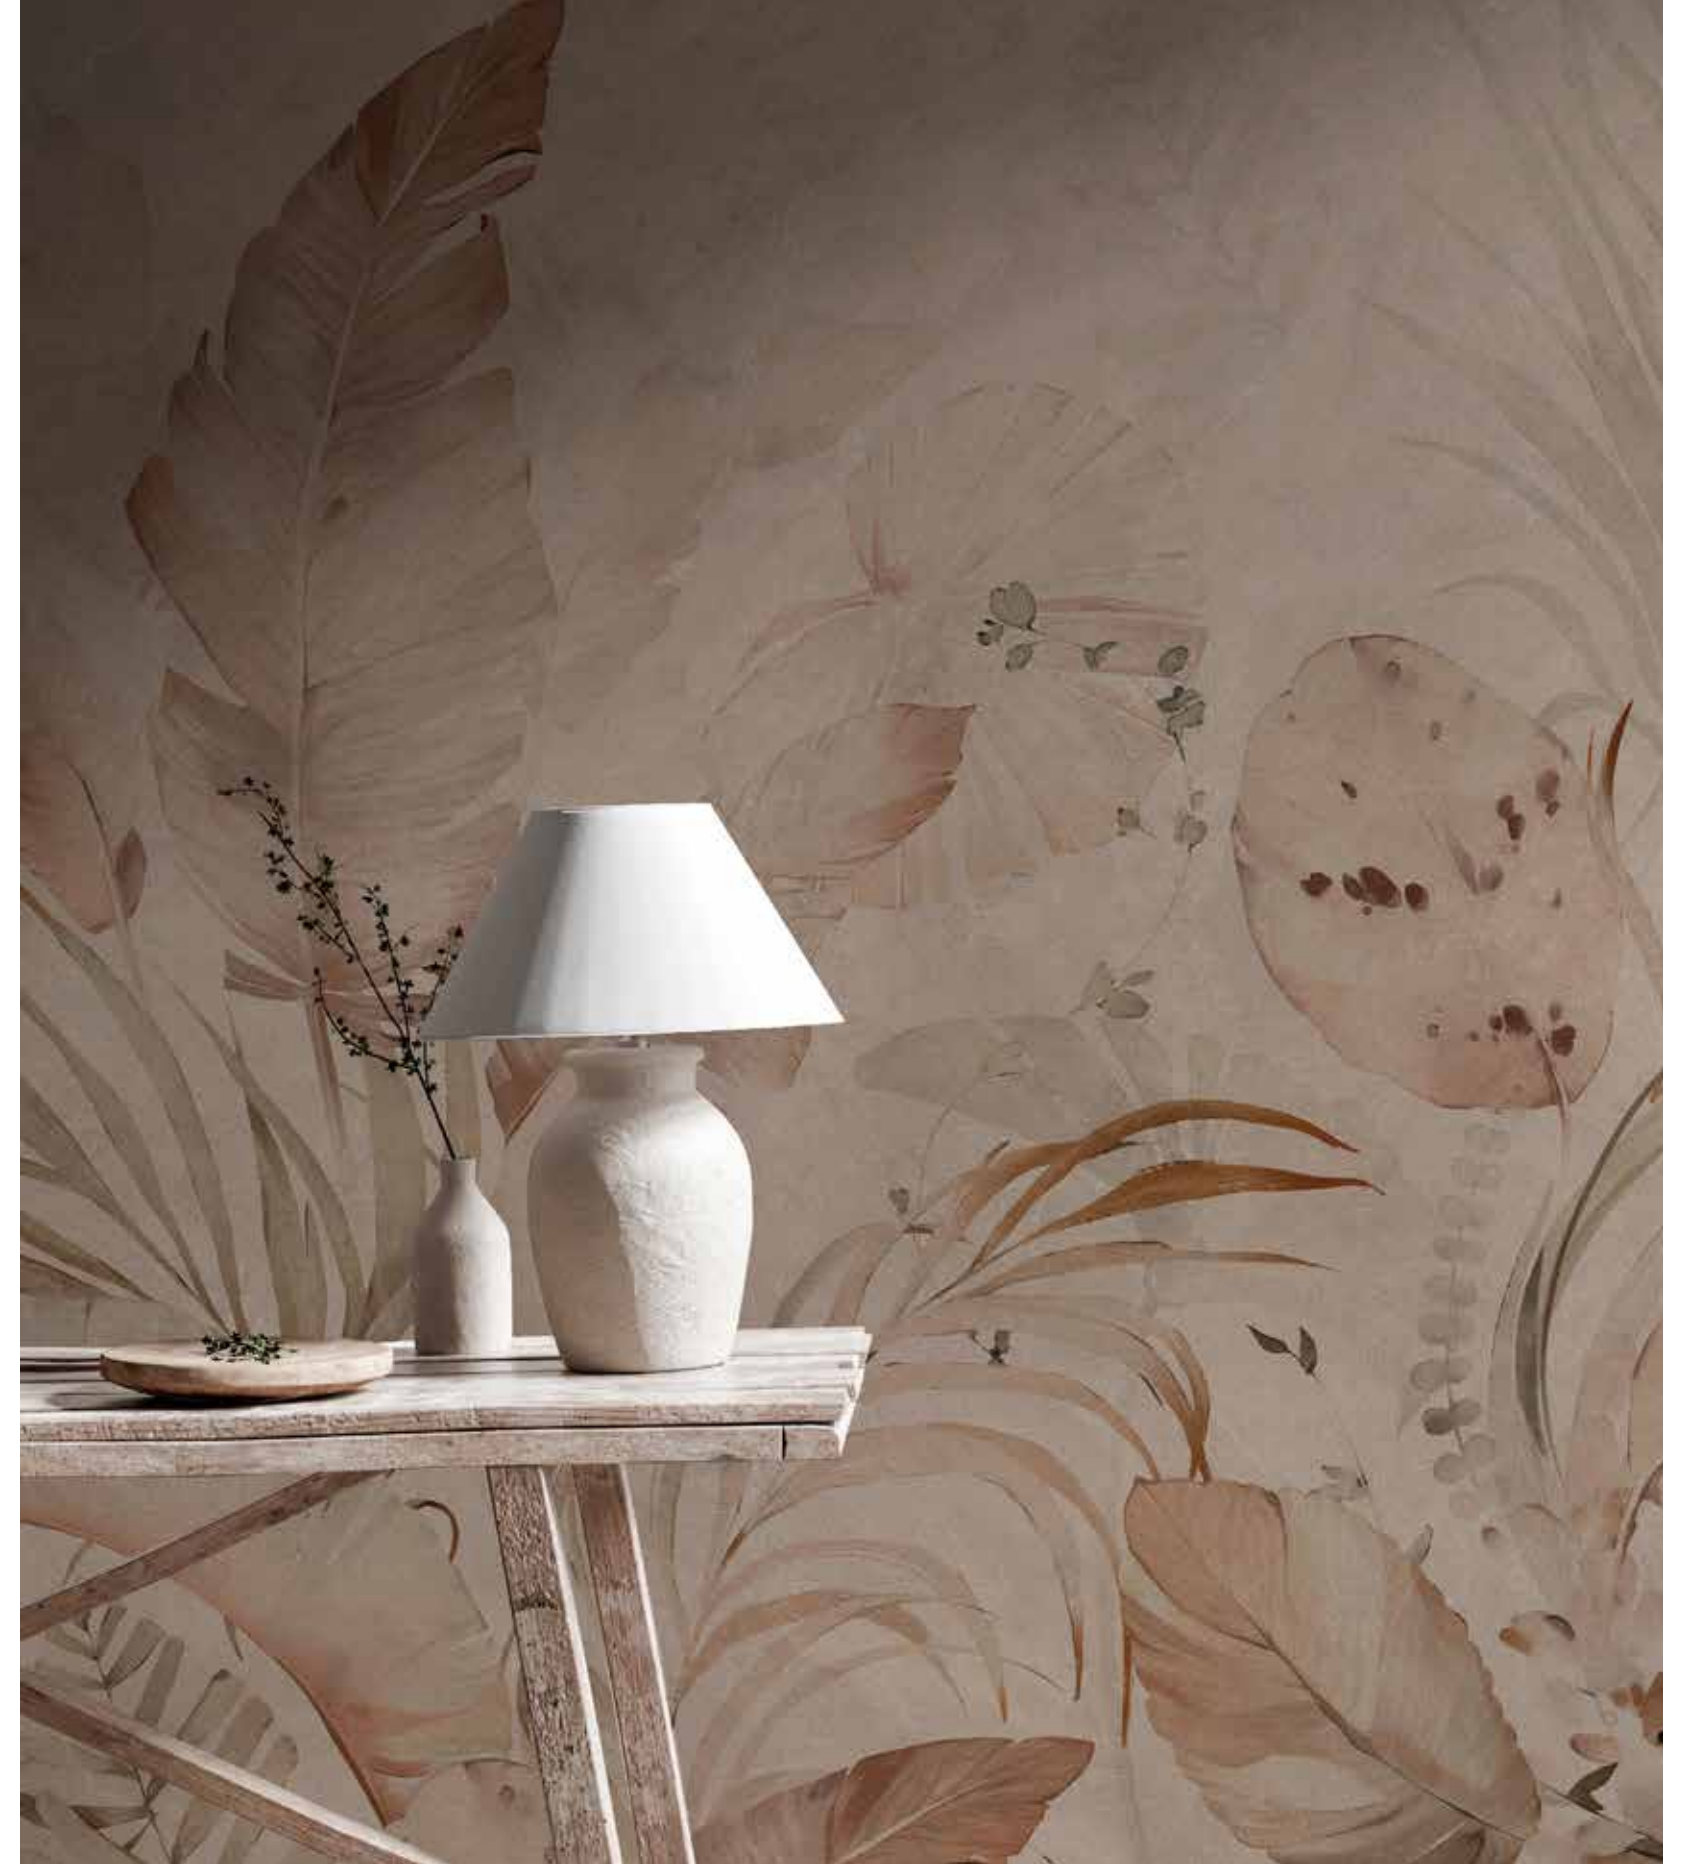

Mural Fantasia