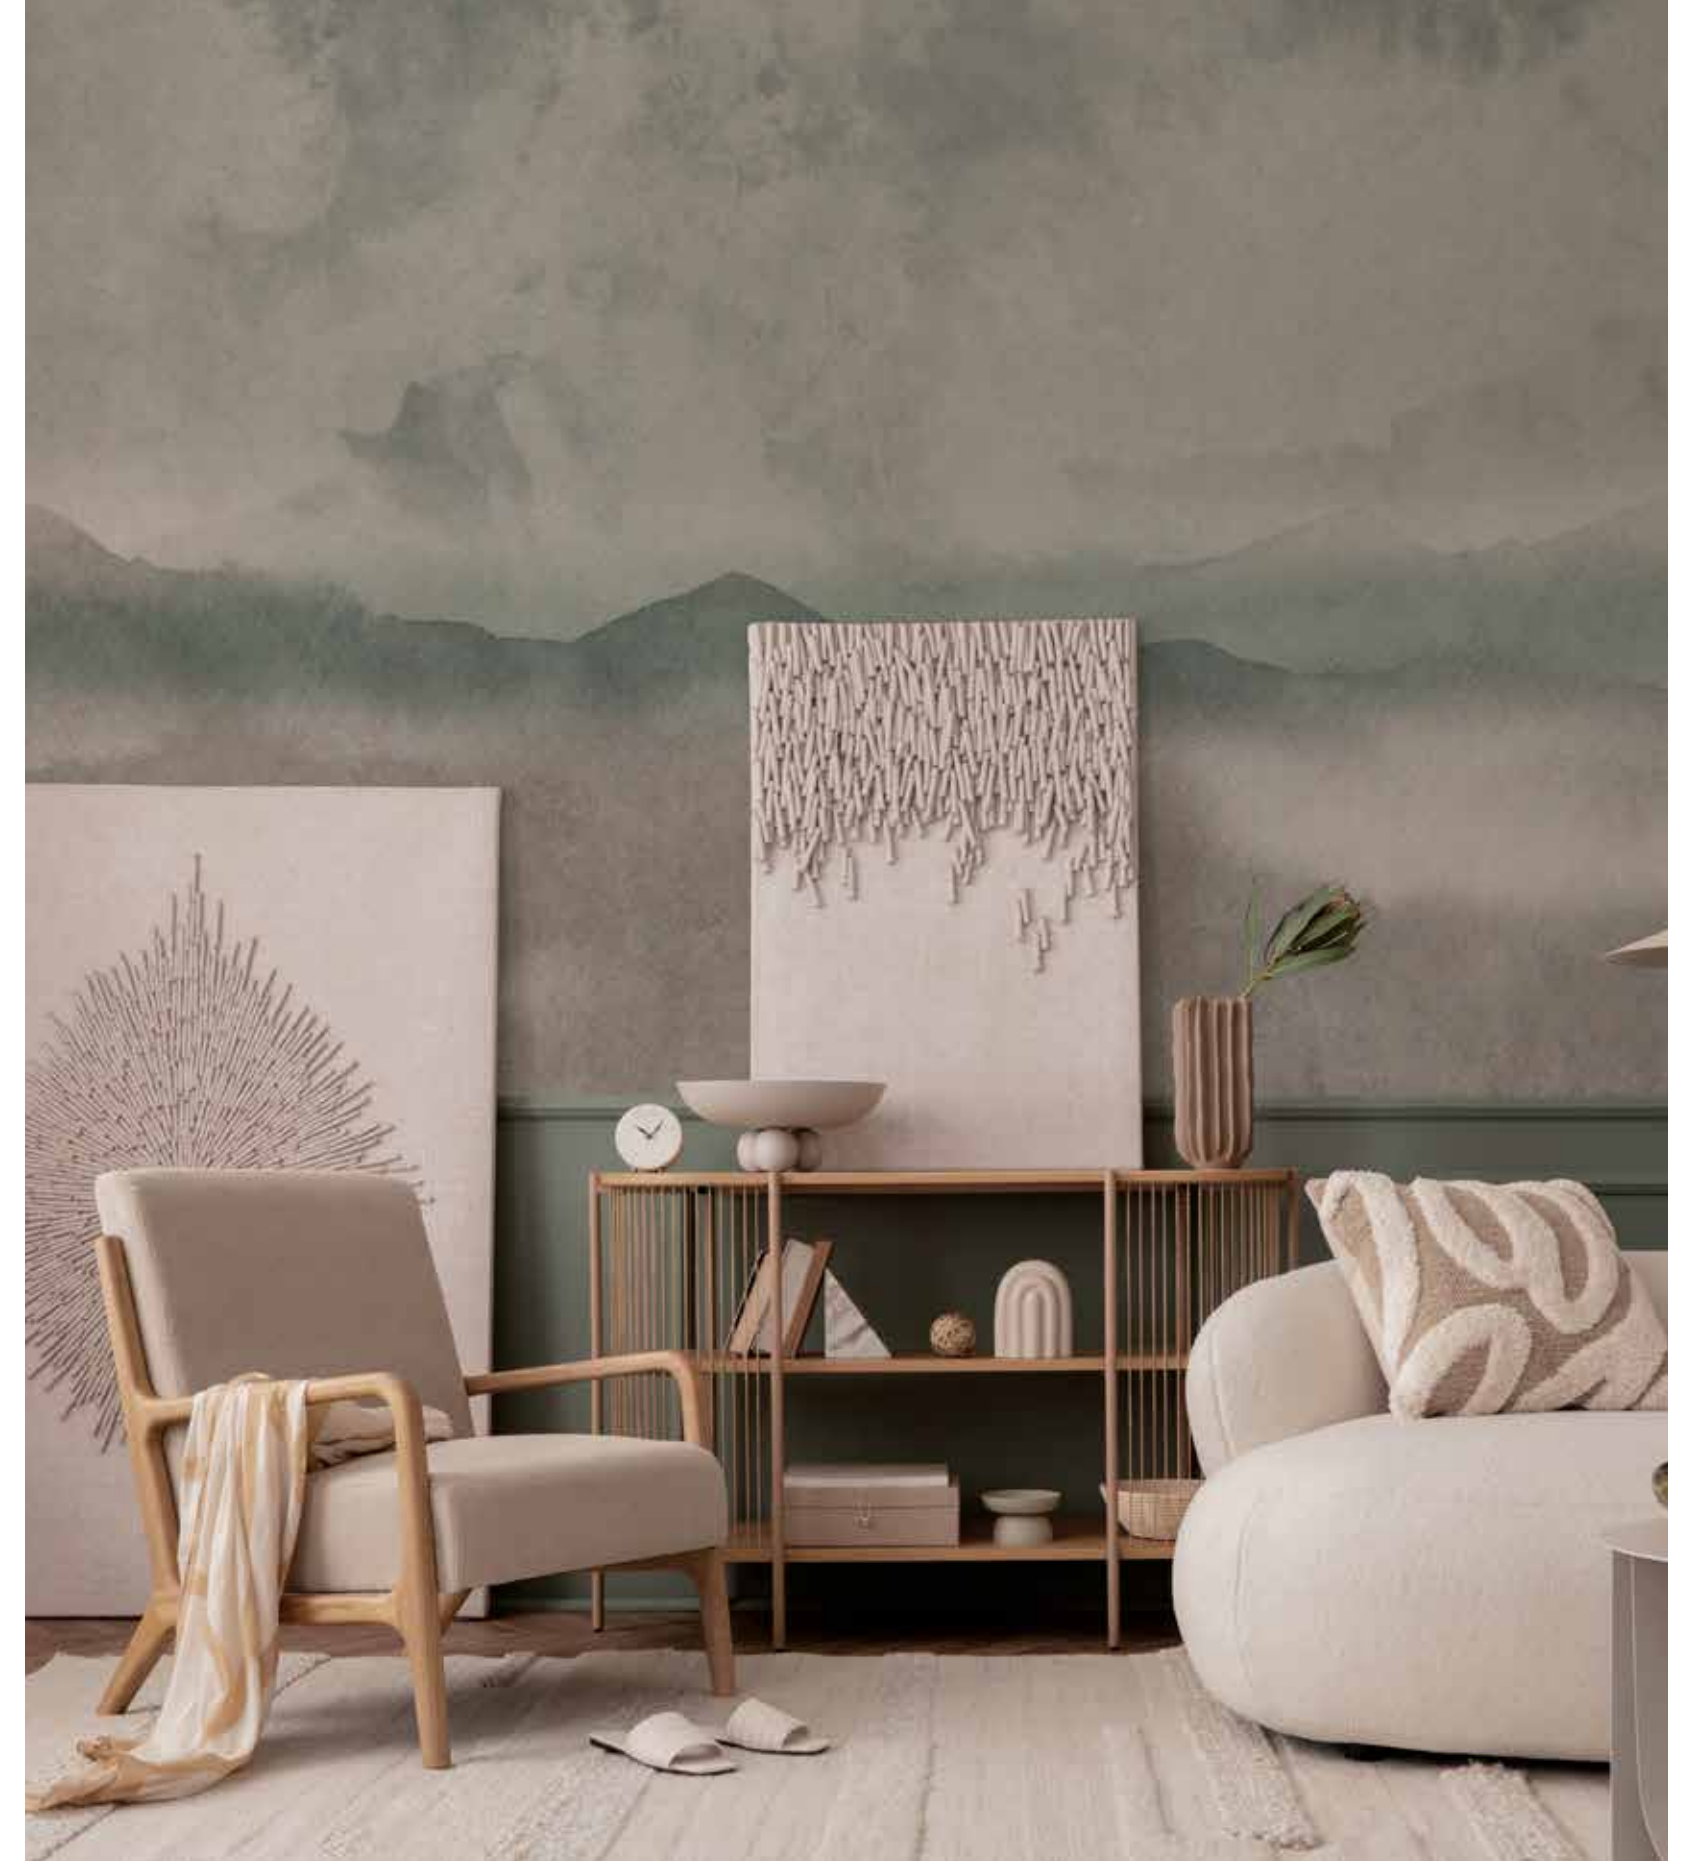

Mural Fabric Grey

Mural Fabric Grey

Fabric

Mural Fabric Blue

Detalle mural Fabric Blue

Future

Introduce un toque de vanguardia y modernidad en tu espacio con nuestro papel pintado Future. Presentado en forma de mural, este diseño cautivador presenta varias líneas gruesas horizontales en una variedad de colores vibrantes que se funden con una suave base cementada. Future es una expresión audaz de estilo contemporáneo que añadirá dinamismo y energía a tus paredes

Mural Future

Mural Future

Mural
Concrete
Terra

Mural Concrete Terra

Horizon

Descubre la belleza serena de la naturaleza con nuestro mural Horizon. Este papel pintado es una obra de arte que emula un paisaje montañoso que se funde suavemente con las nubes en una impresionante representación artística en acuarela. Cada detalle está cuidadosamente elaborado, con sutileza y destreza artística, para crear una visión de serenidad y majestuosidad en tus paredes

Mural Horizon

Mural Horizon

Mural
Horizon

Mural Horizon

Horizonte

Horizonte es mucho más que un simple papel pintado; es una ventana a la tranquilidad y la armonía que estabas buscando para tu hogar. Este mural fusiona con maestría las lejanas montañas con nubes que se disuelven en el paisaje, creando una visión serena y evocadora. Los tonos neutros, suaves y acogedores, se mezclan de manera sublime, aportando una sensación de calma y calidez que envolverá tus paredes y tu espacio."

Mural Horizonte

Mural Horizonte

Mural Horizonte

Mural
Horizonte

Mural Horizonte

Lambart

Lambart es una expresión audaz y contemporánea del diseño de interiores en forma de mural de papel pintado. Este diseño modernista combina diferentes colores en una composición vibrante y única que transformará tus paredes en una obra de arte visualmente impresionante. Cada detalle está meticulosamente elaborado, creando un mural que añade un toque de dinamismo y estilo a cualquier espacio