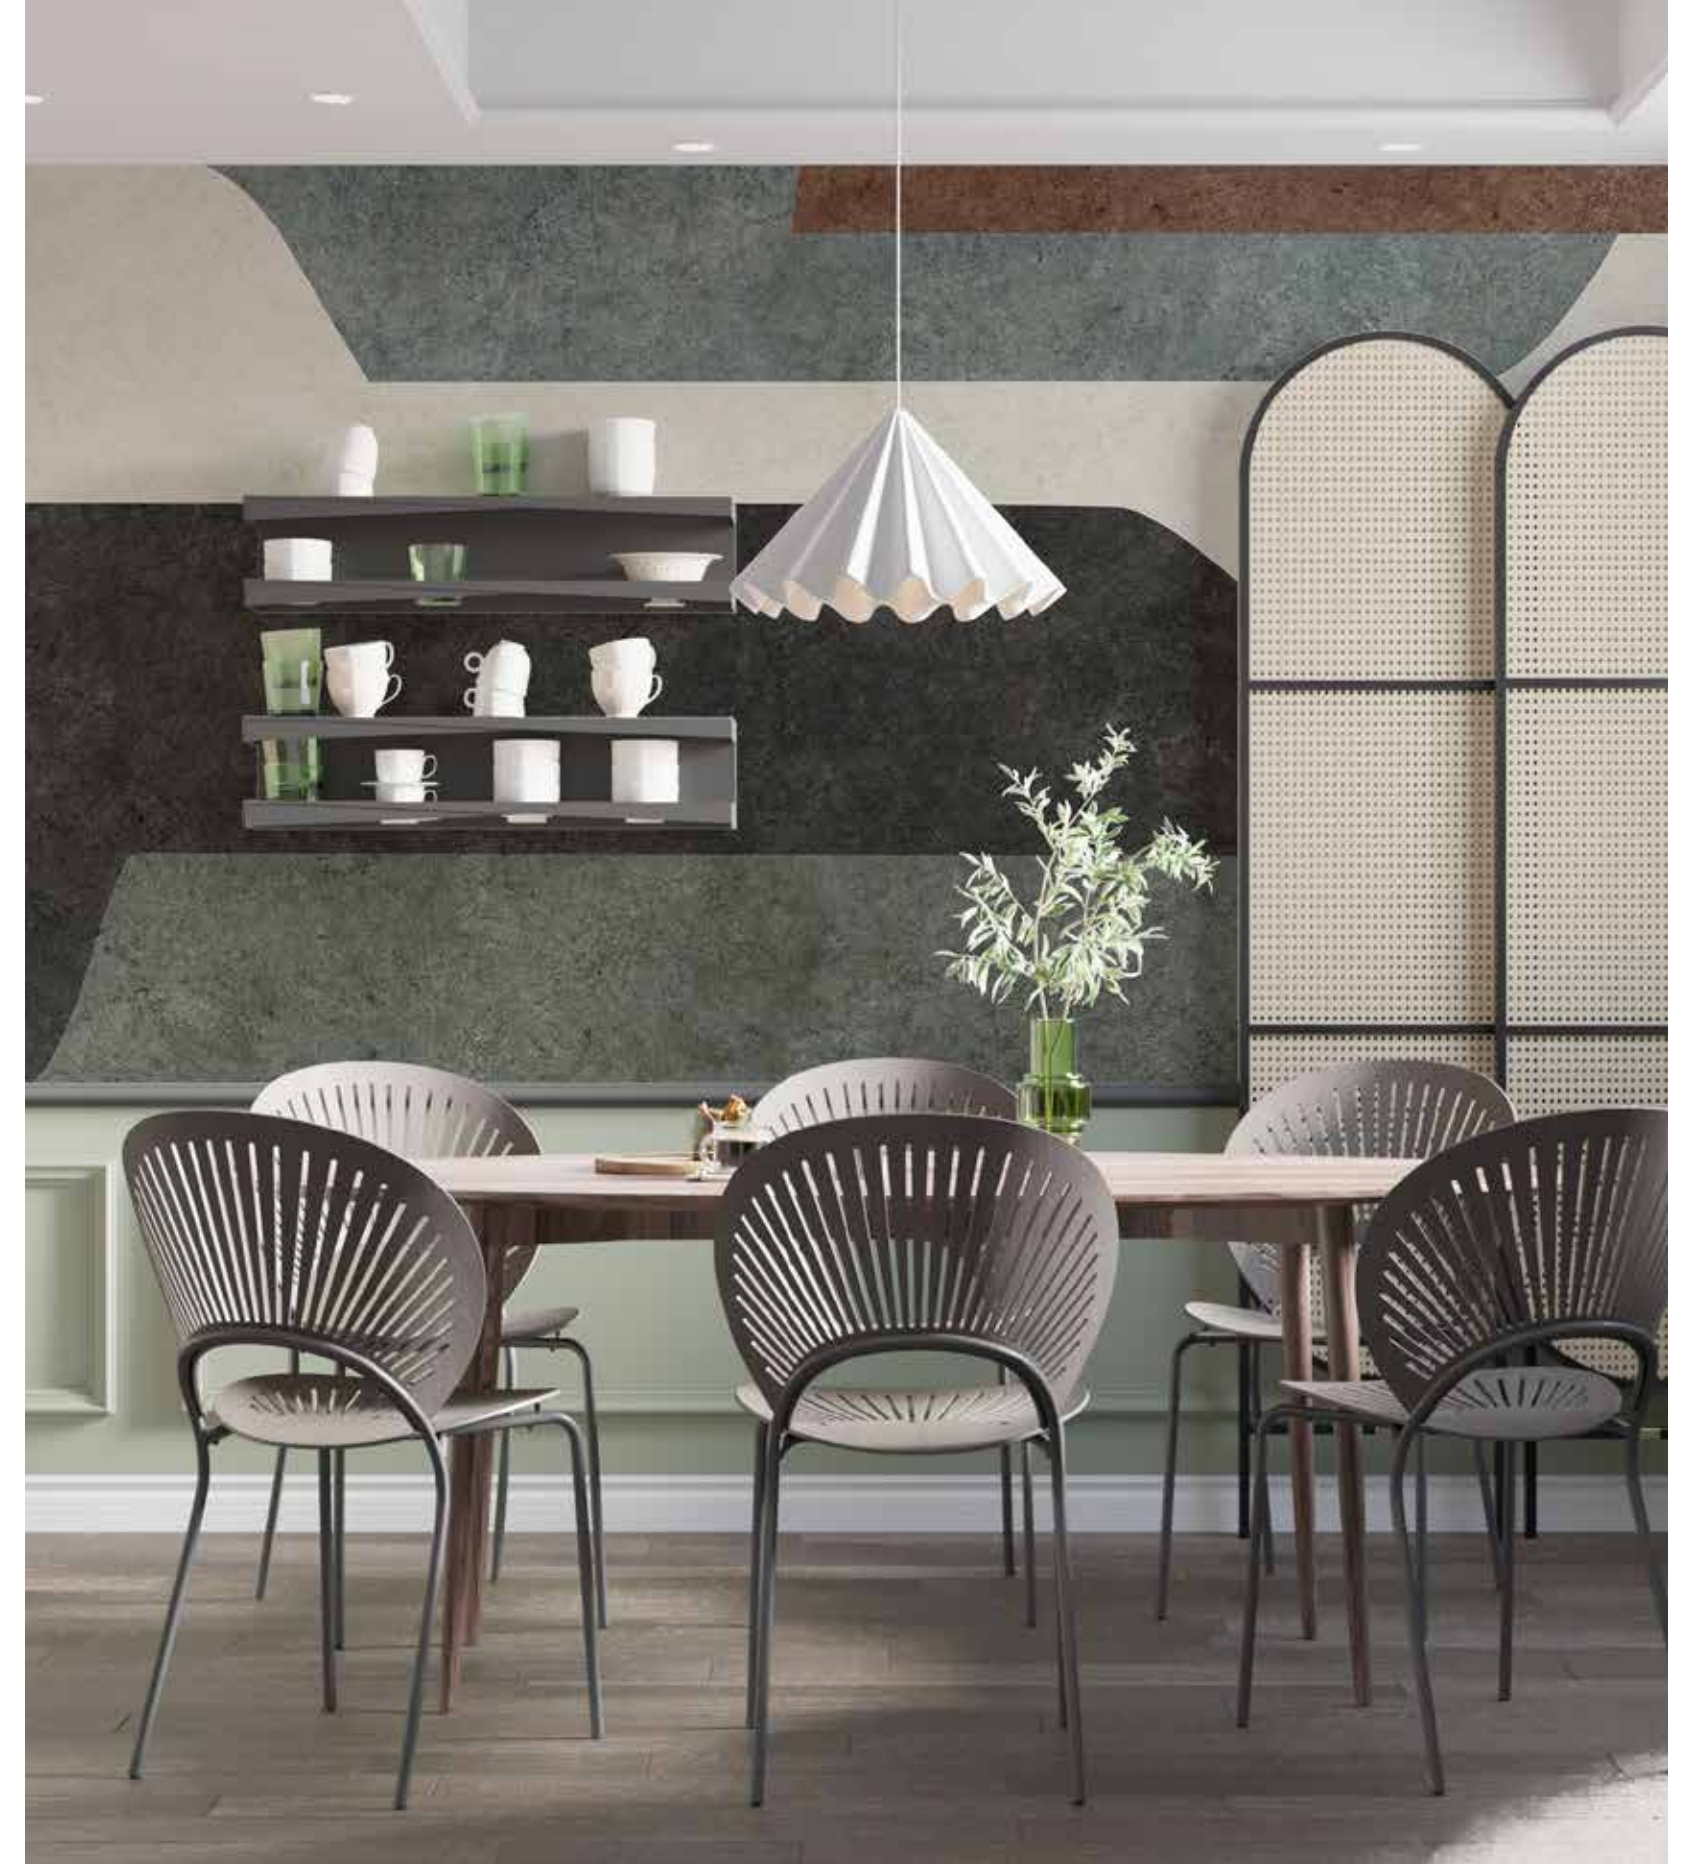

Mural Future