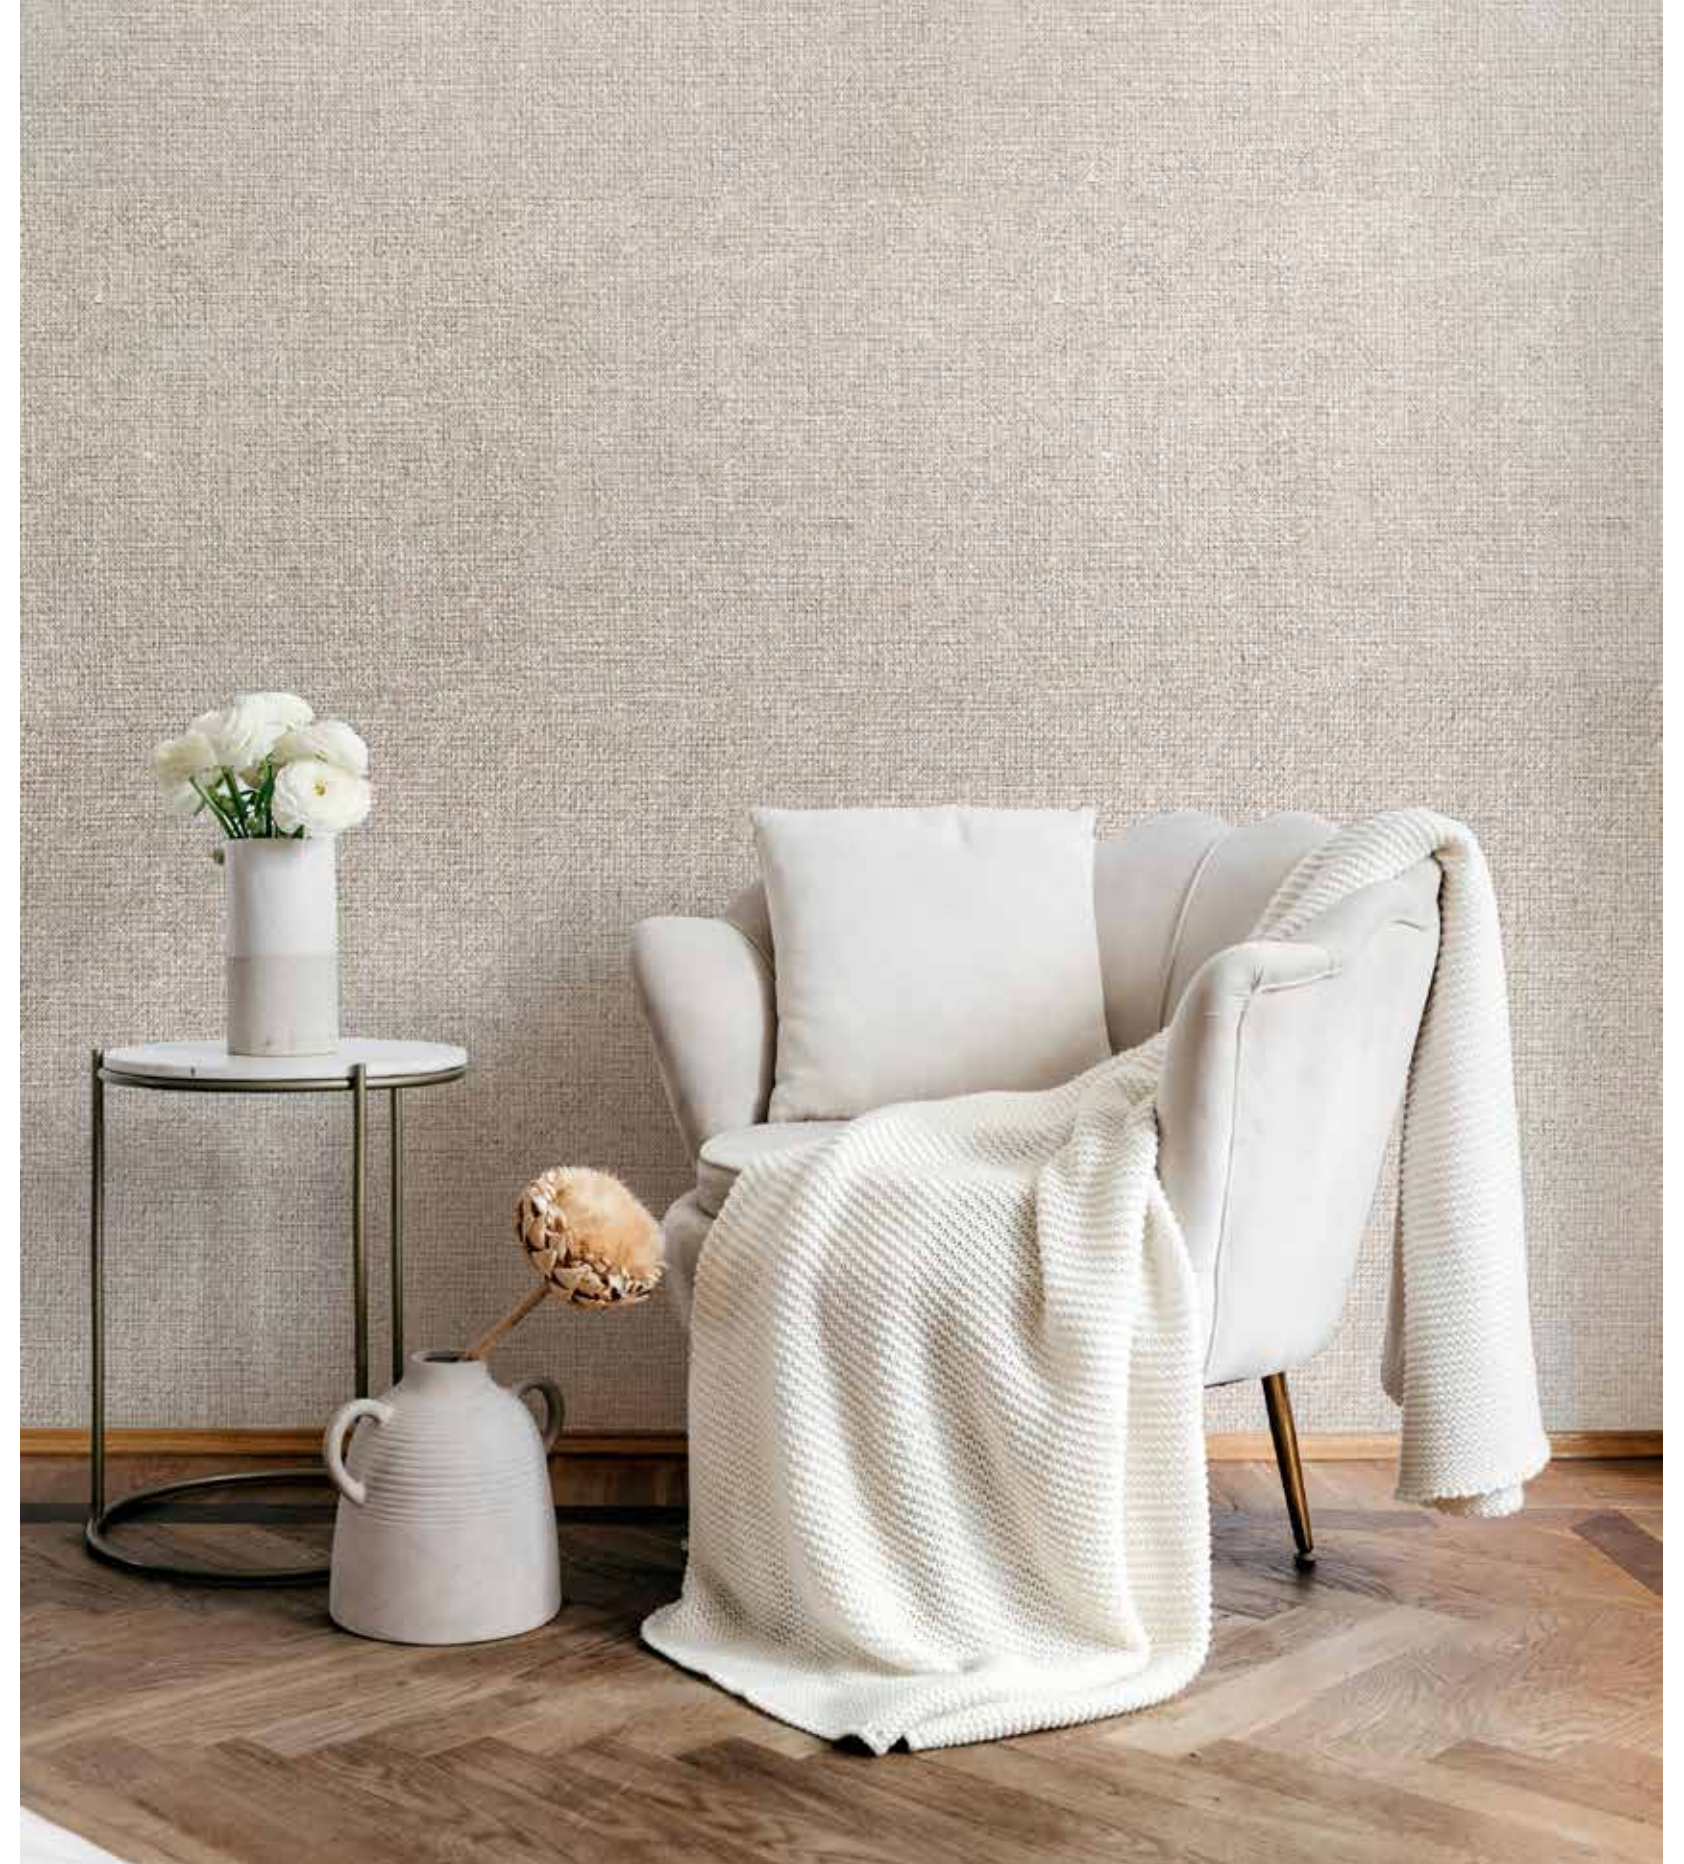

Mural Textile Cream