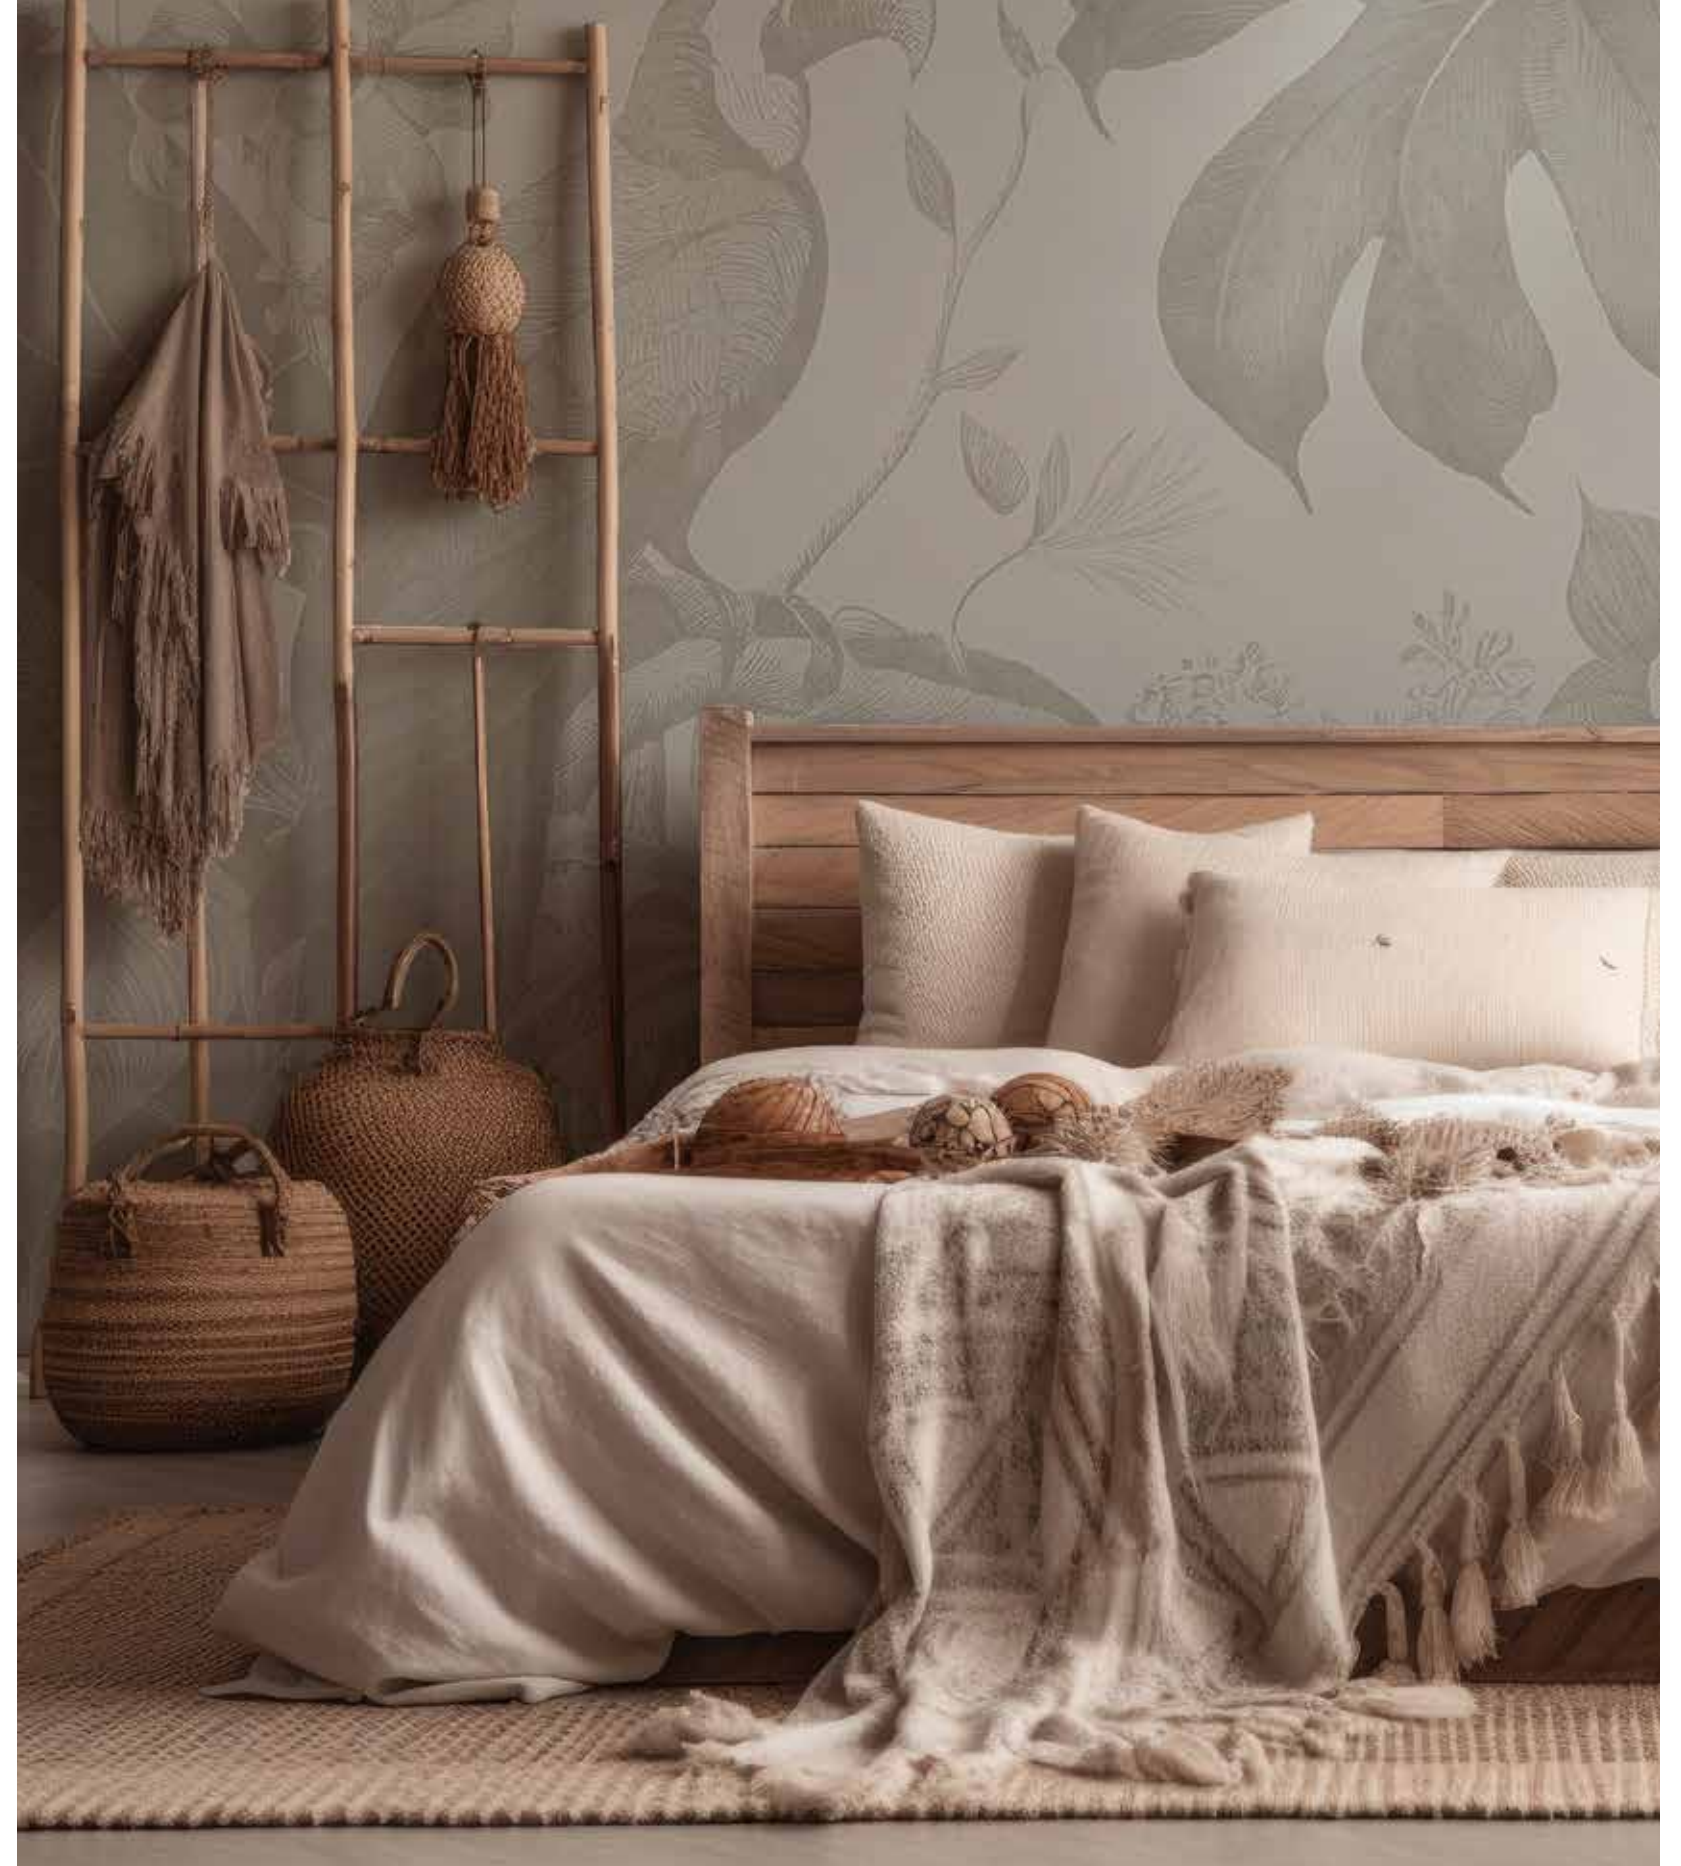

Mural Amazonas