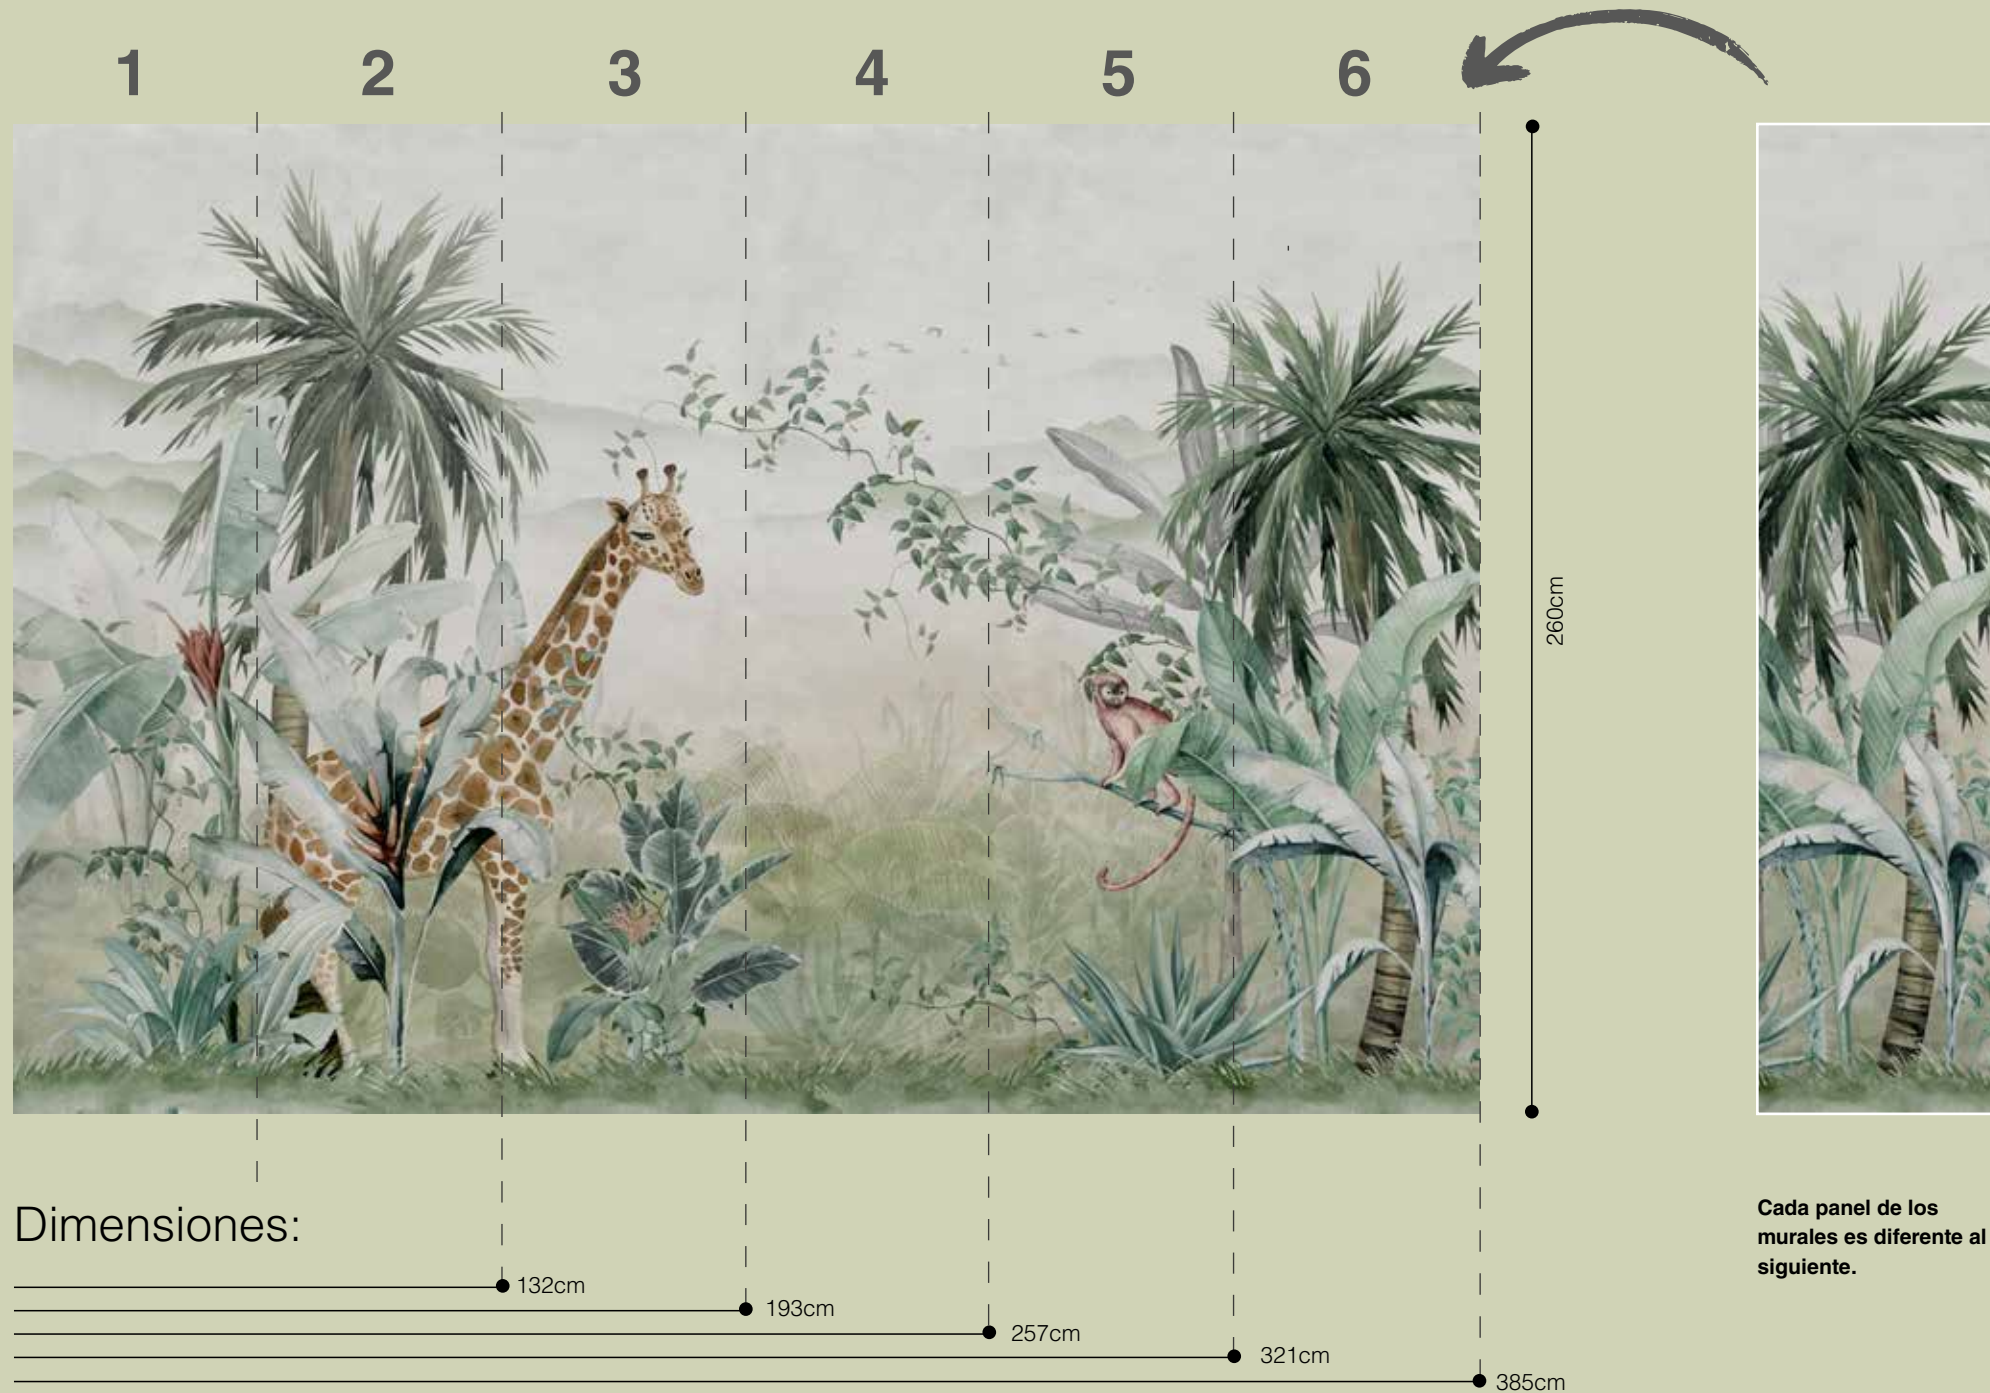

Características Murales autoadhesivos

- IMAGEN COMPLETA