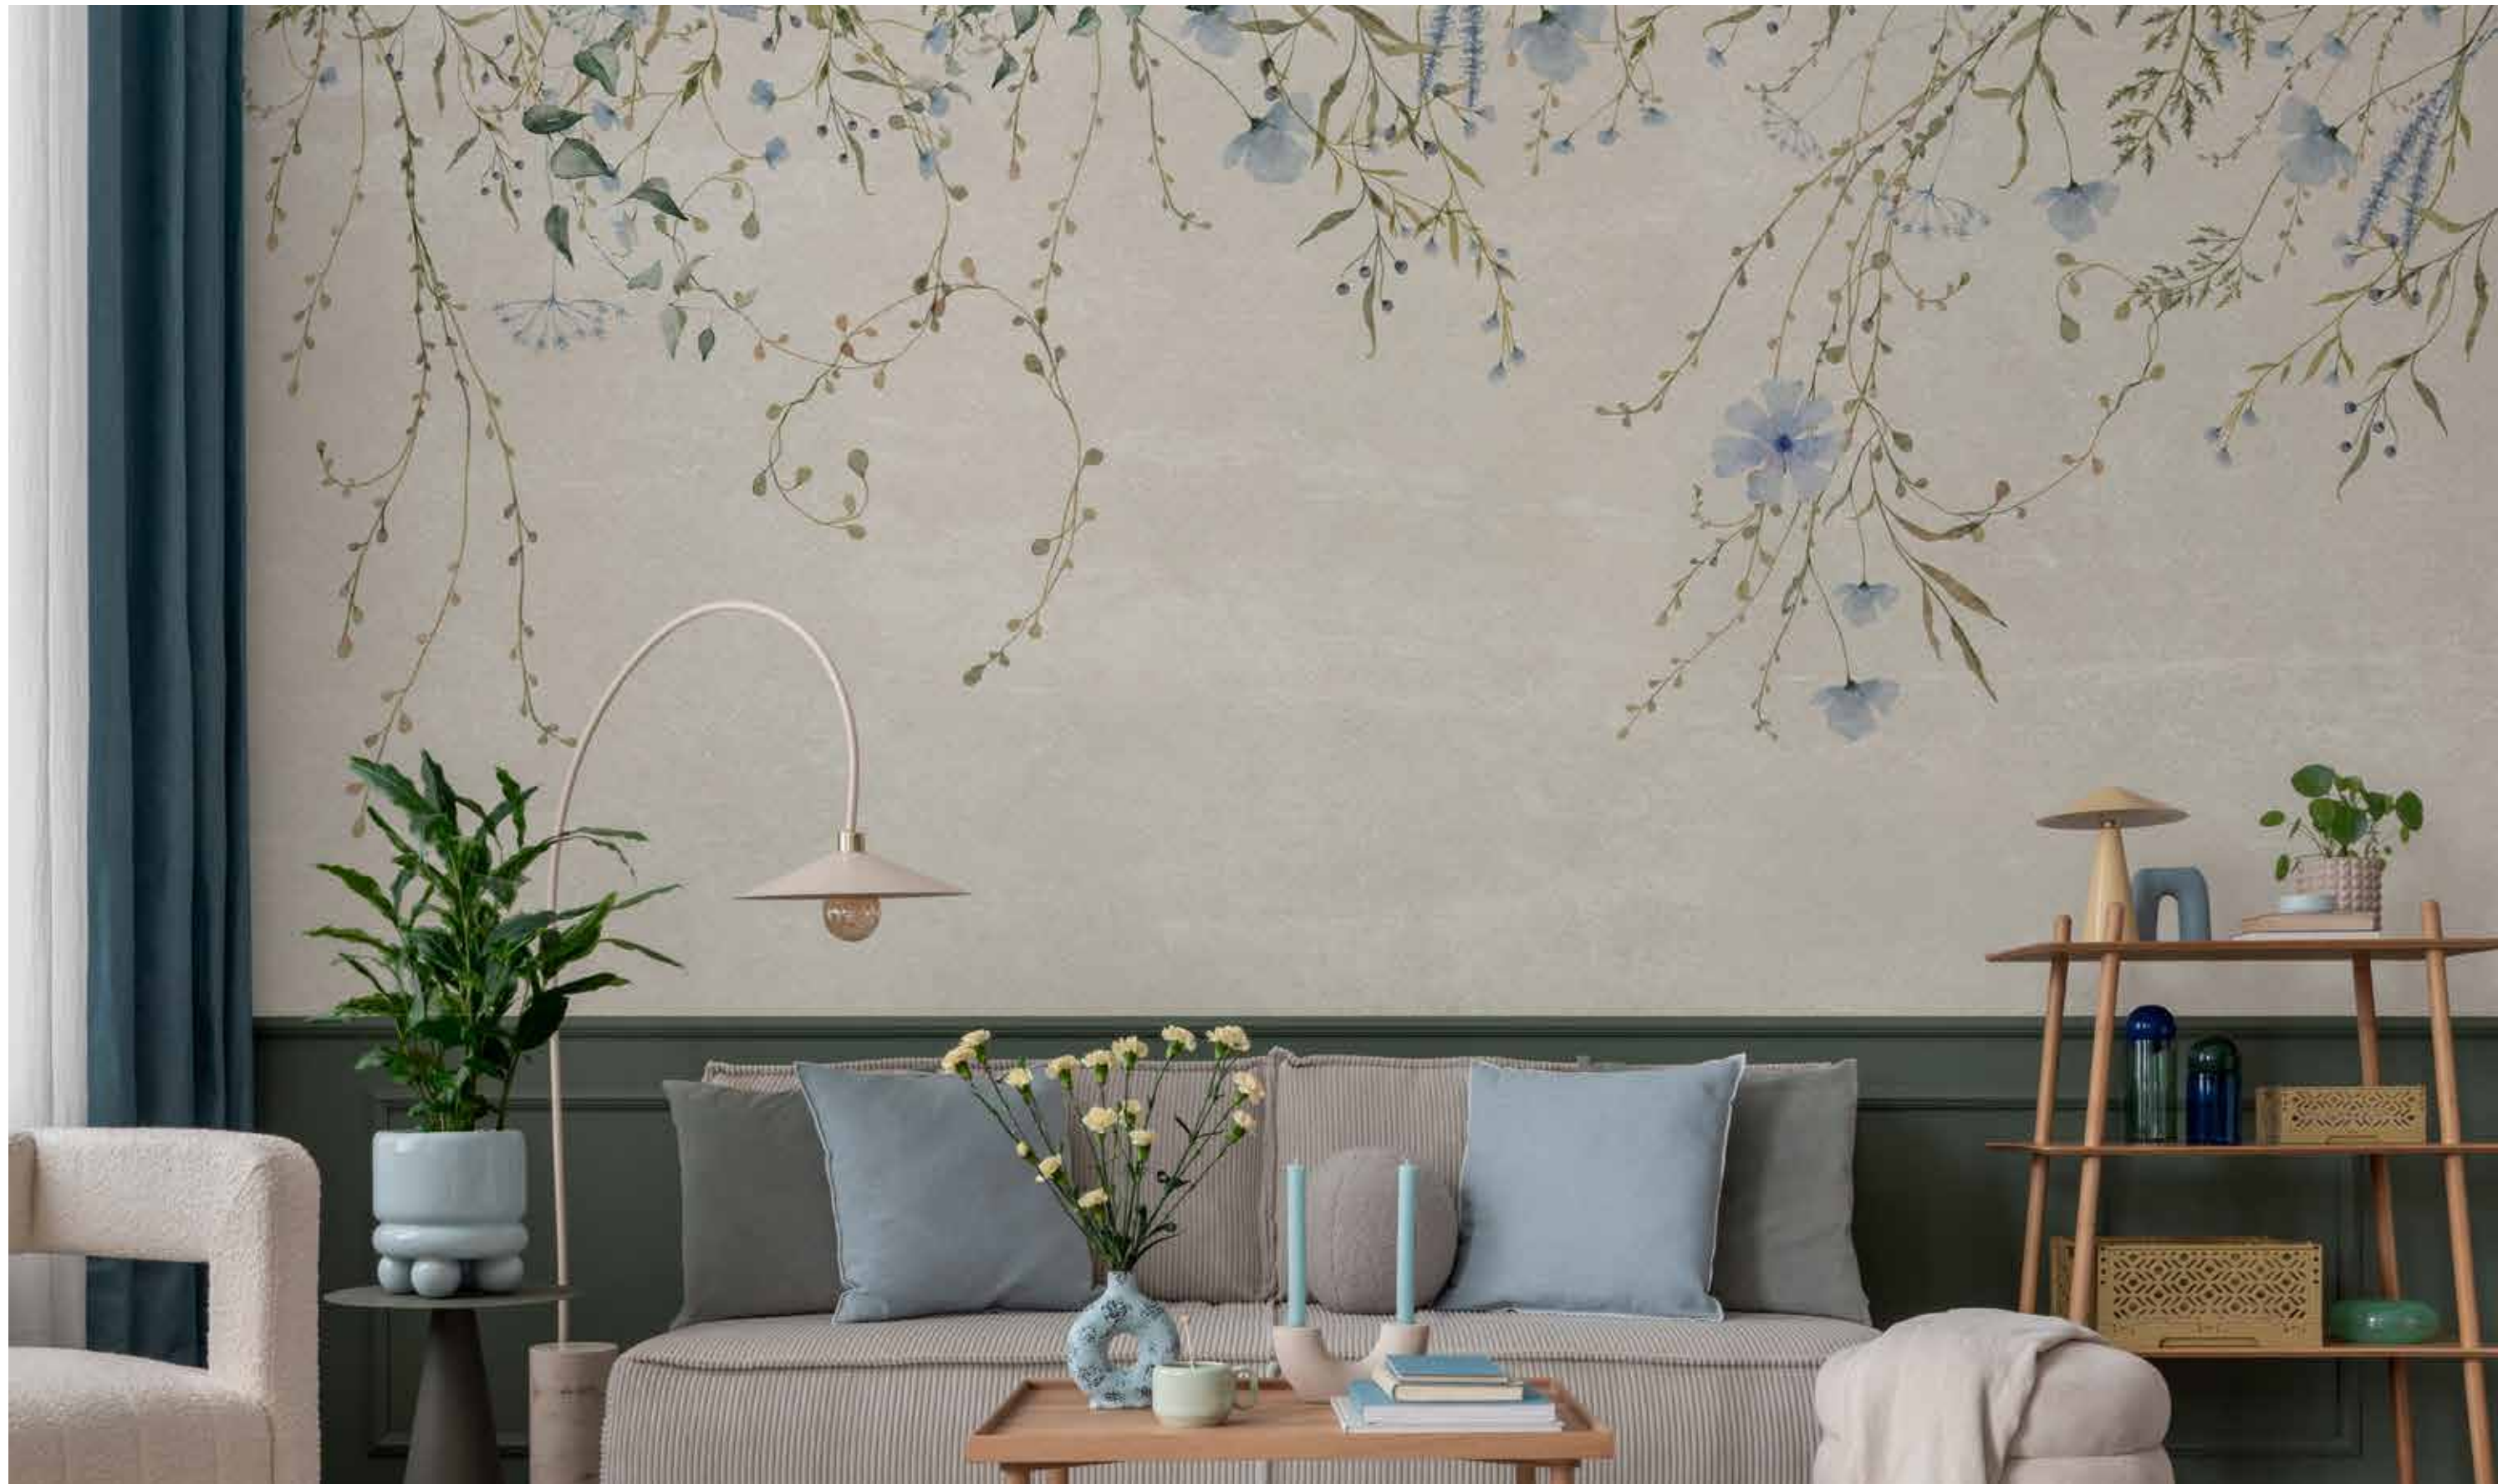

Mural
Marquetia

Mural Marquetia