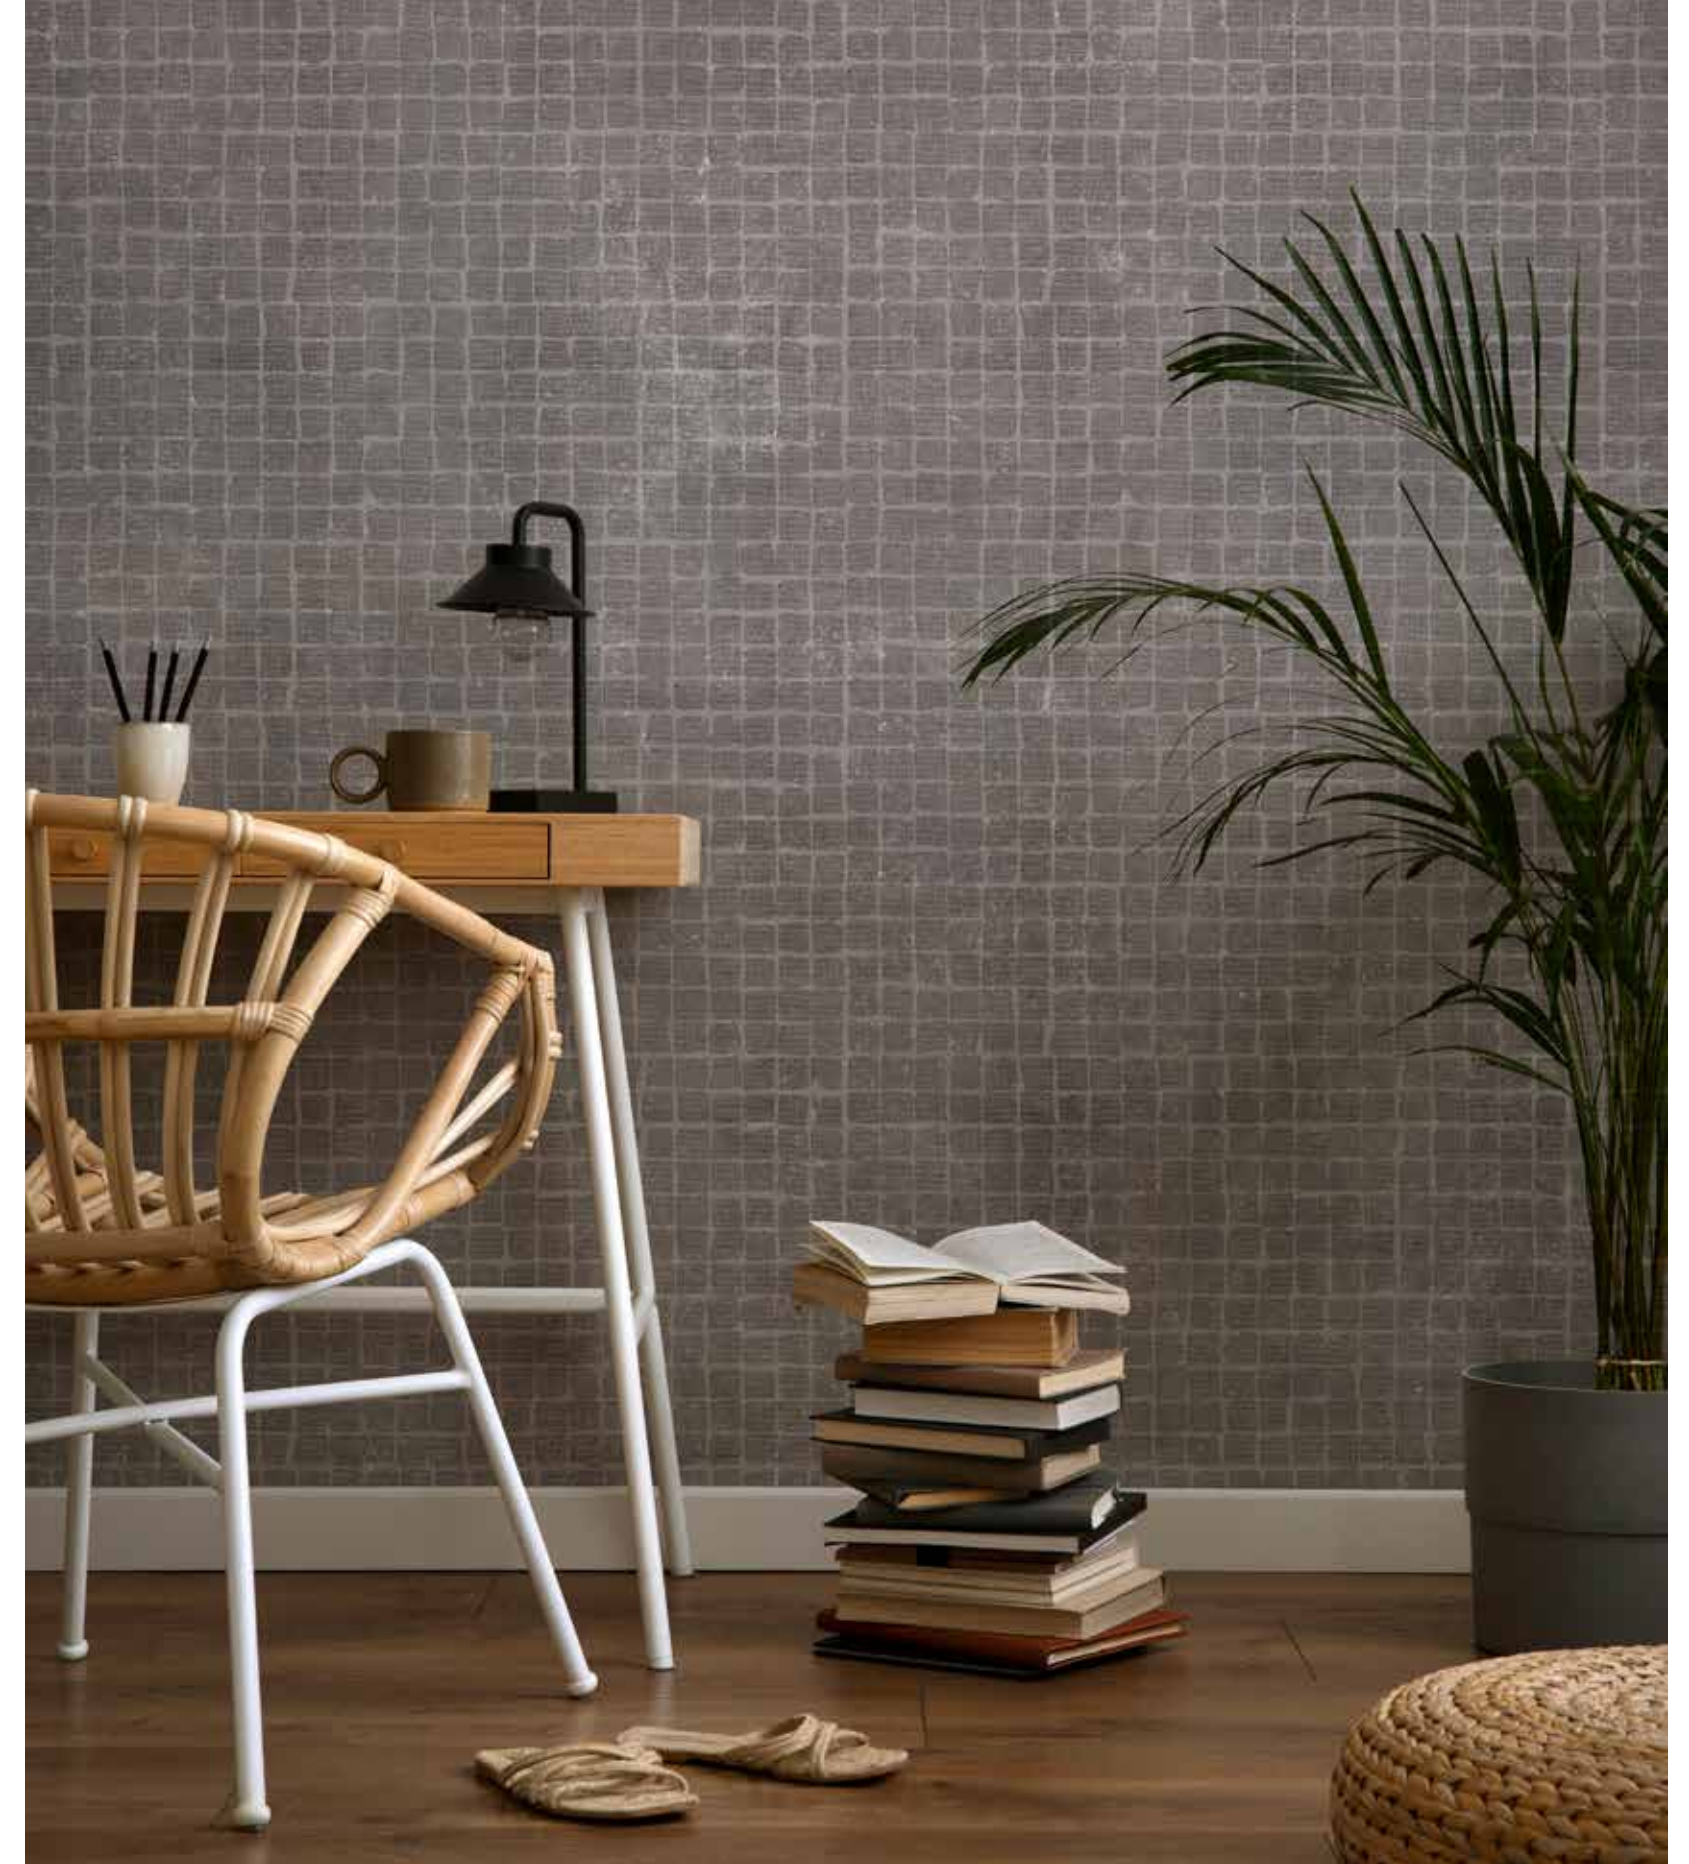

Mural Broke