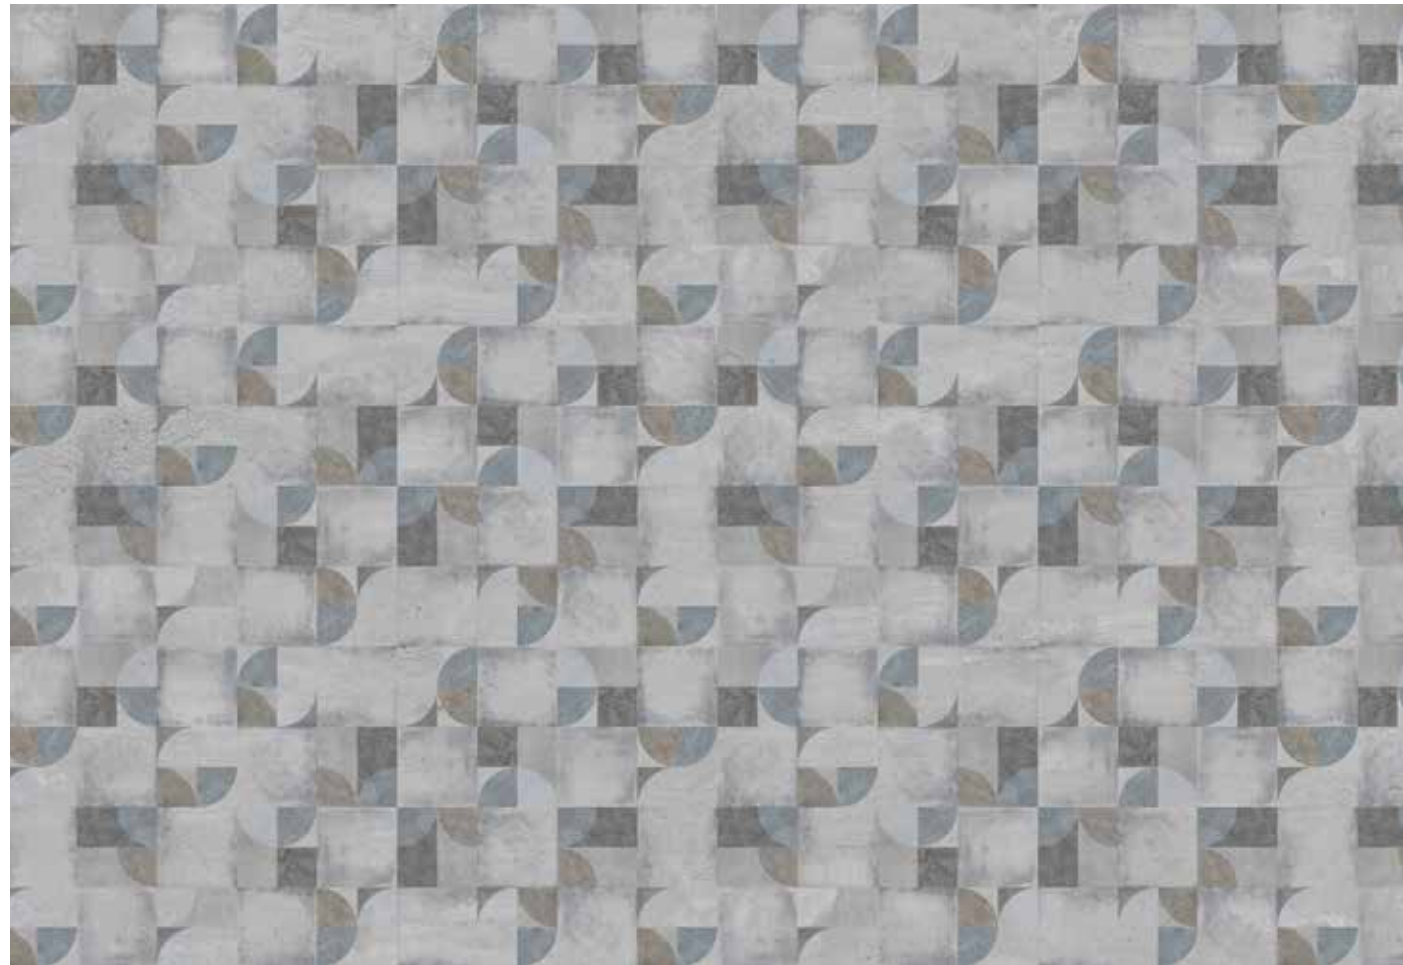

Mural Linen

Mural Linen

Mural
Linen

Mural Linen

Maya

Maya es un mural de papel pintado que encarna la perfecta fusión entre lo envejecido y lo moderno. Este diseño presenta una textura envejecida que añade carácter y personalidad a tus paredes, mientras que los tonos neutros prevalecen para crear una composición moderna y atemporal. Cada centímetro cuadrado de este mural transmite una sensación de autenticidad y elegancia que se adapta perfectamente a una variedad de estilos decorativos

Mural Maya

Mural Maya

Mural Maya

Poleiro

Poleiro es un mural de papel pintado que ofrece una fusión perfecta entre la elegancia clásica de los tonos cementados de la cerámica y un diseño moderno y exclusivo de formas geométricas cuidadosamente elaboradas. Este mural se presenta como una obra de arte en sí misma, donde cada detalle ha sido meticulosamente diseñado para crear una composición visualmente impresionante. Poleiro transformará tus paredes en un lienzo contemporáneo de sofisticación y estilo

Mural Poleiro

Mural Poleiro

Mural Poleiro

Mural Poleiro

Worn

Worn es un mural de papel pintado que celebra la belleza de lo sencillo en la decoración modernista. Con su textura cementada en tonos grises, este papel pintado aporta un toque de autenticidad y sobriedad a tus paredes. Su diseño minimalista es altamente atractivo y se adapta perfectamente a una variedad de estilos de decoración, desde lo industrial hasta lo contemporáneo. Worn es un clásico de las paredes modernistas que desean un aspecto limpio y elegante.