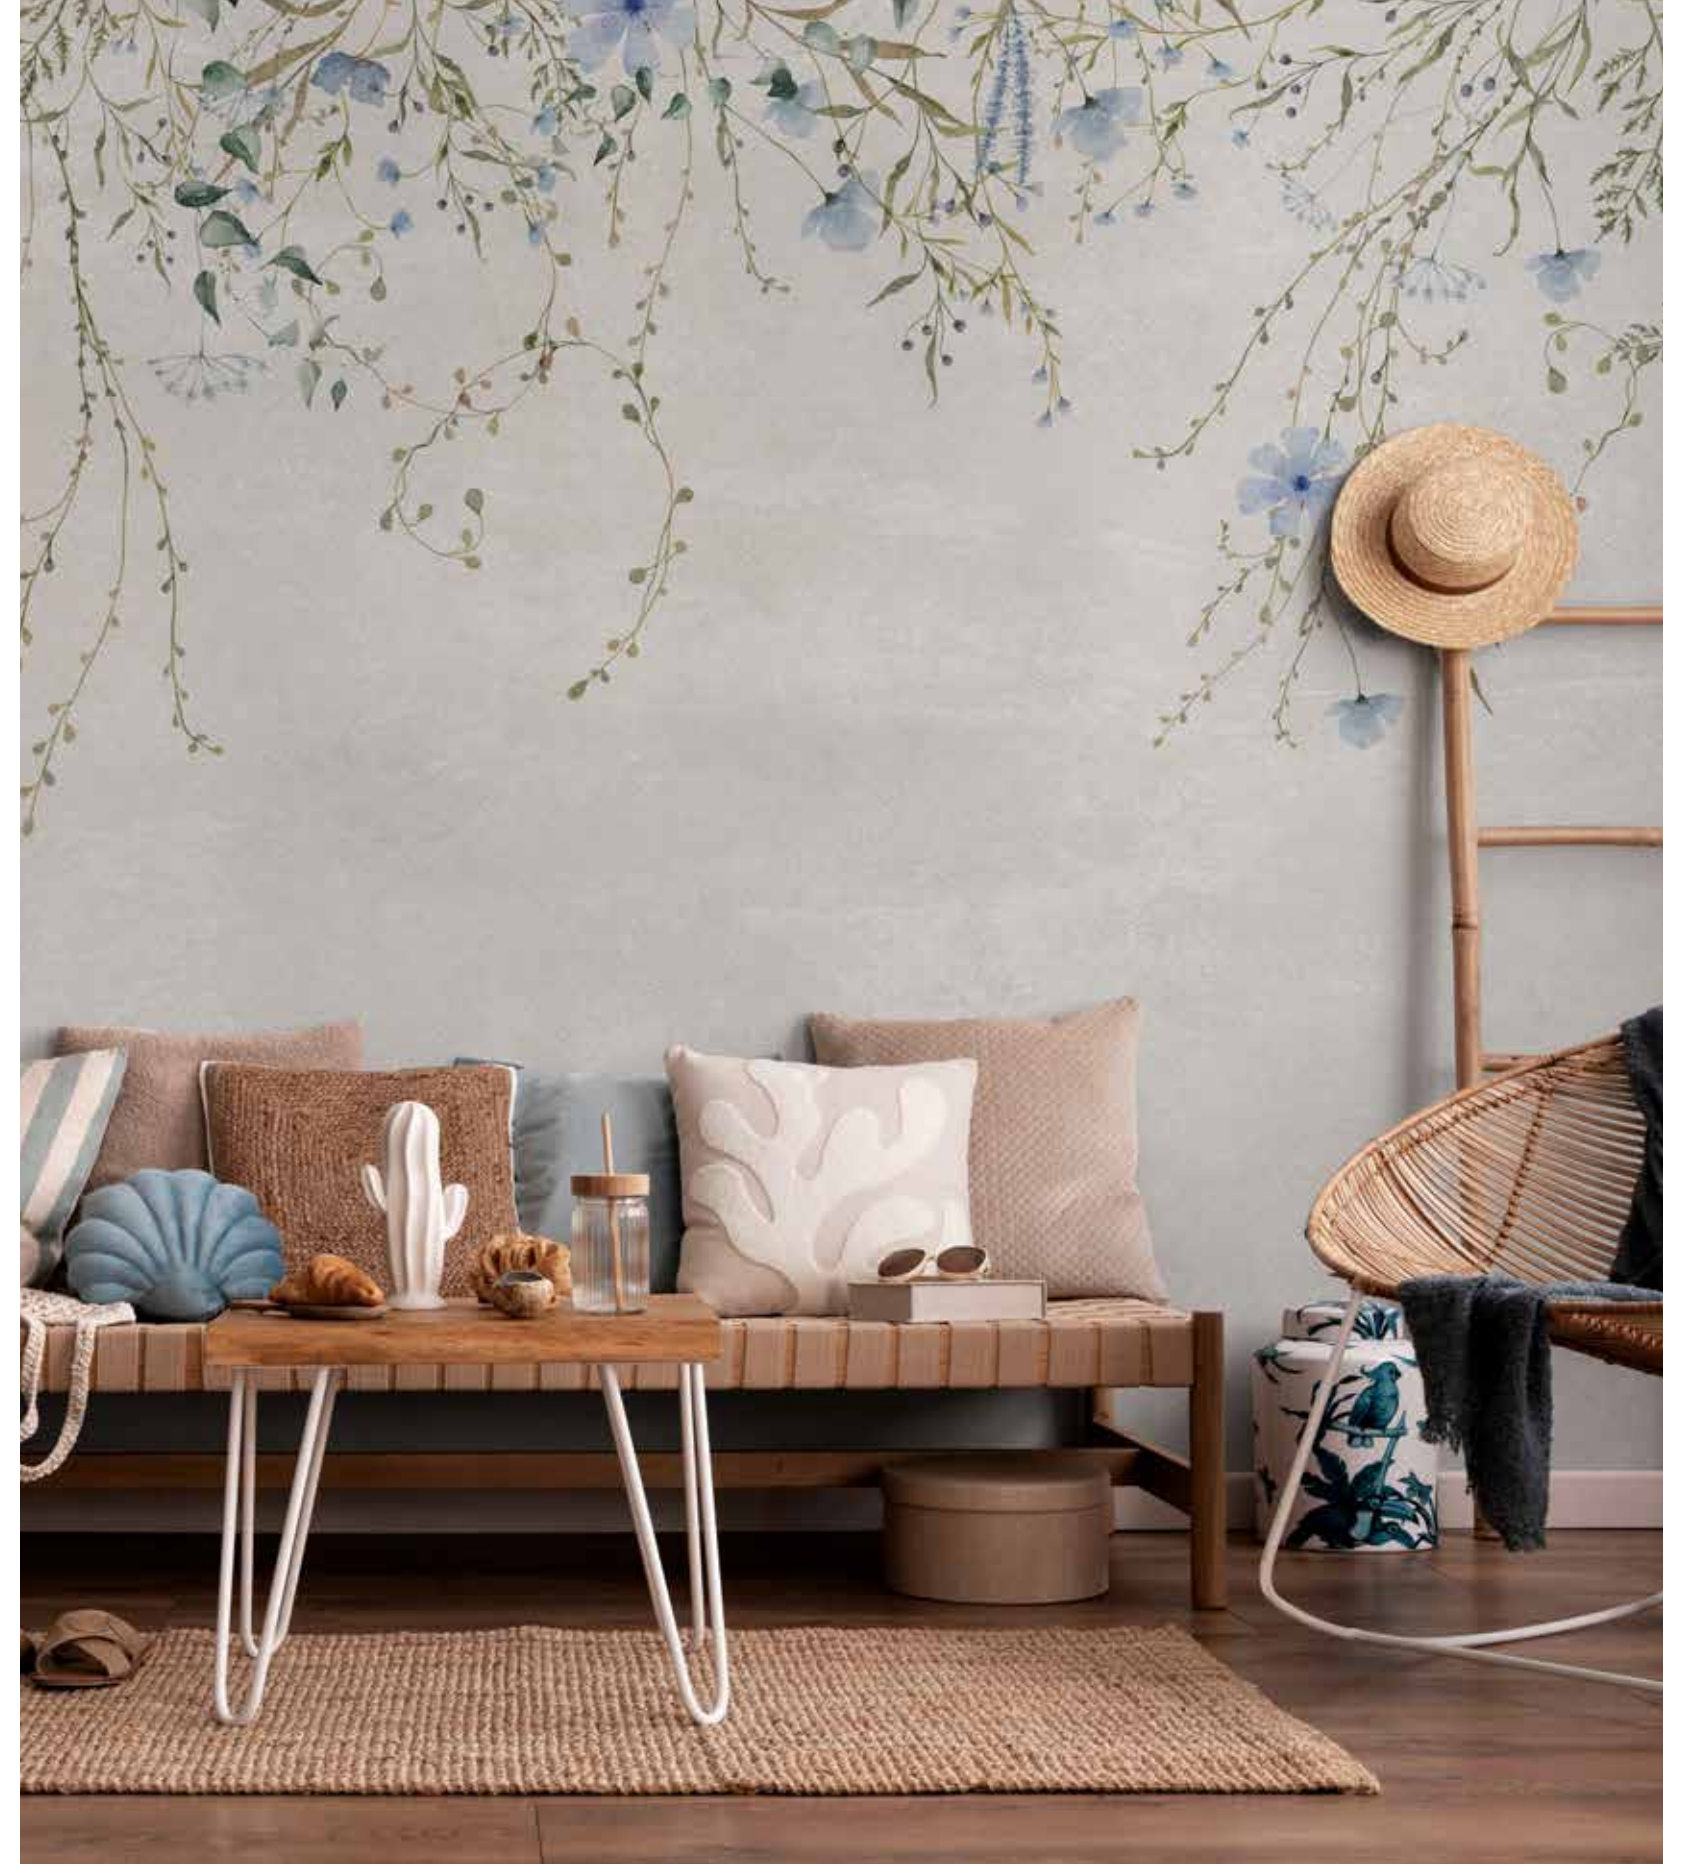

Mural Marquetia