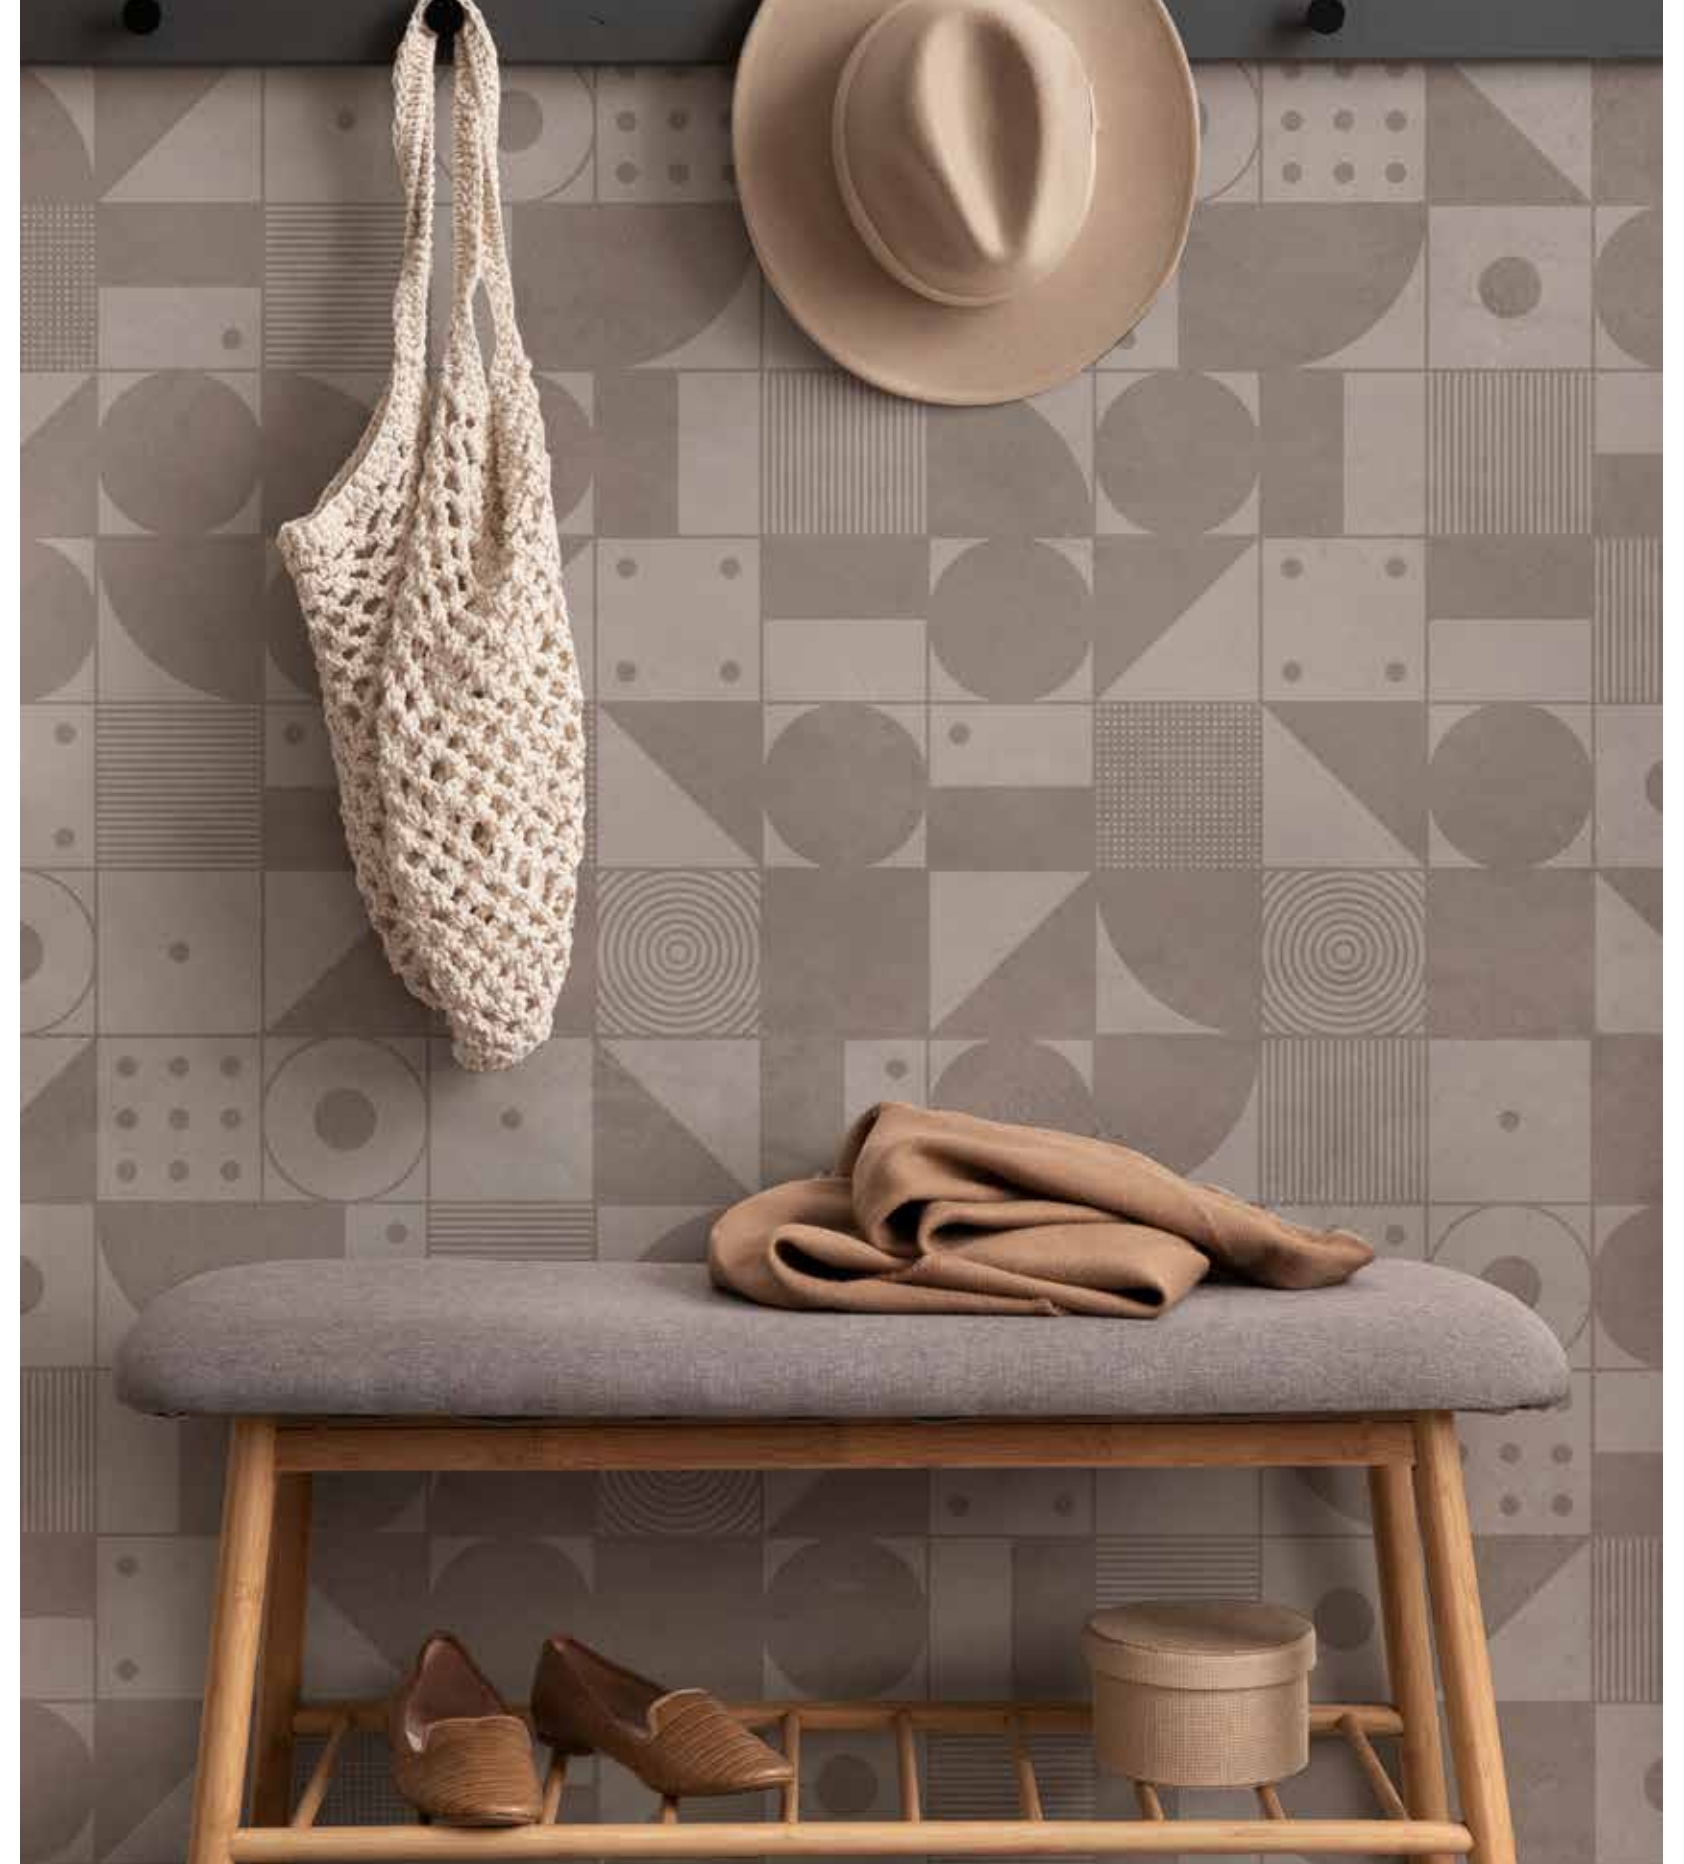

Mural Concrete