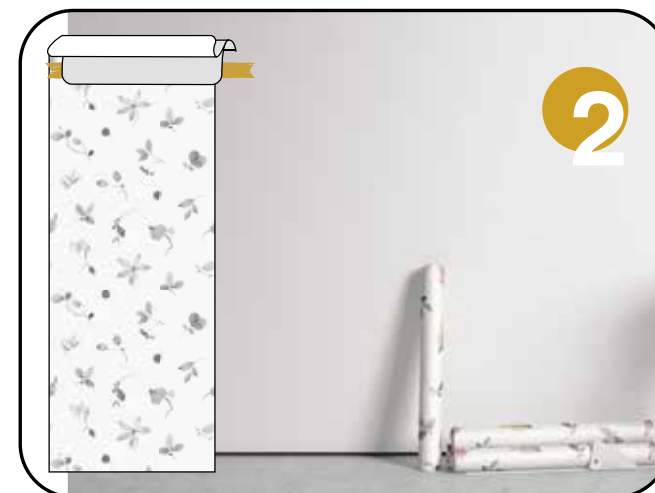

Retira la trasera protectora unos 10-15 centímetros para empezar a pegar el material en la pared.