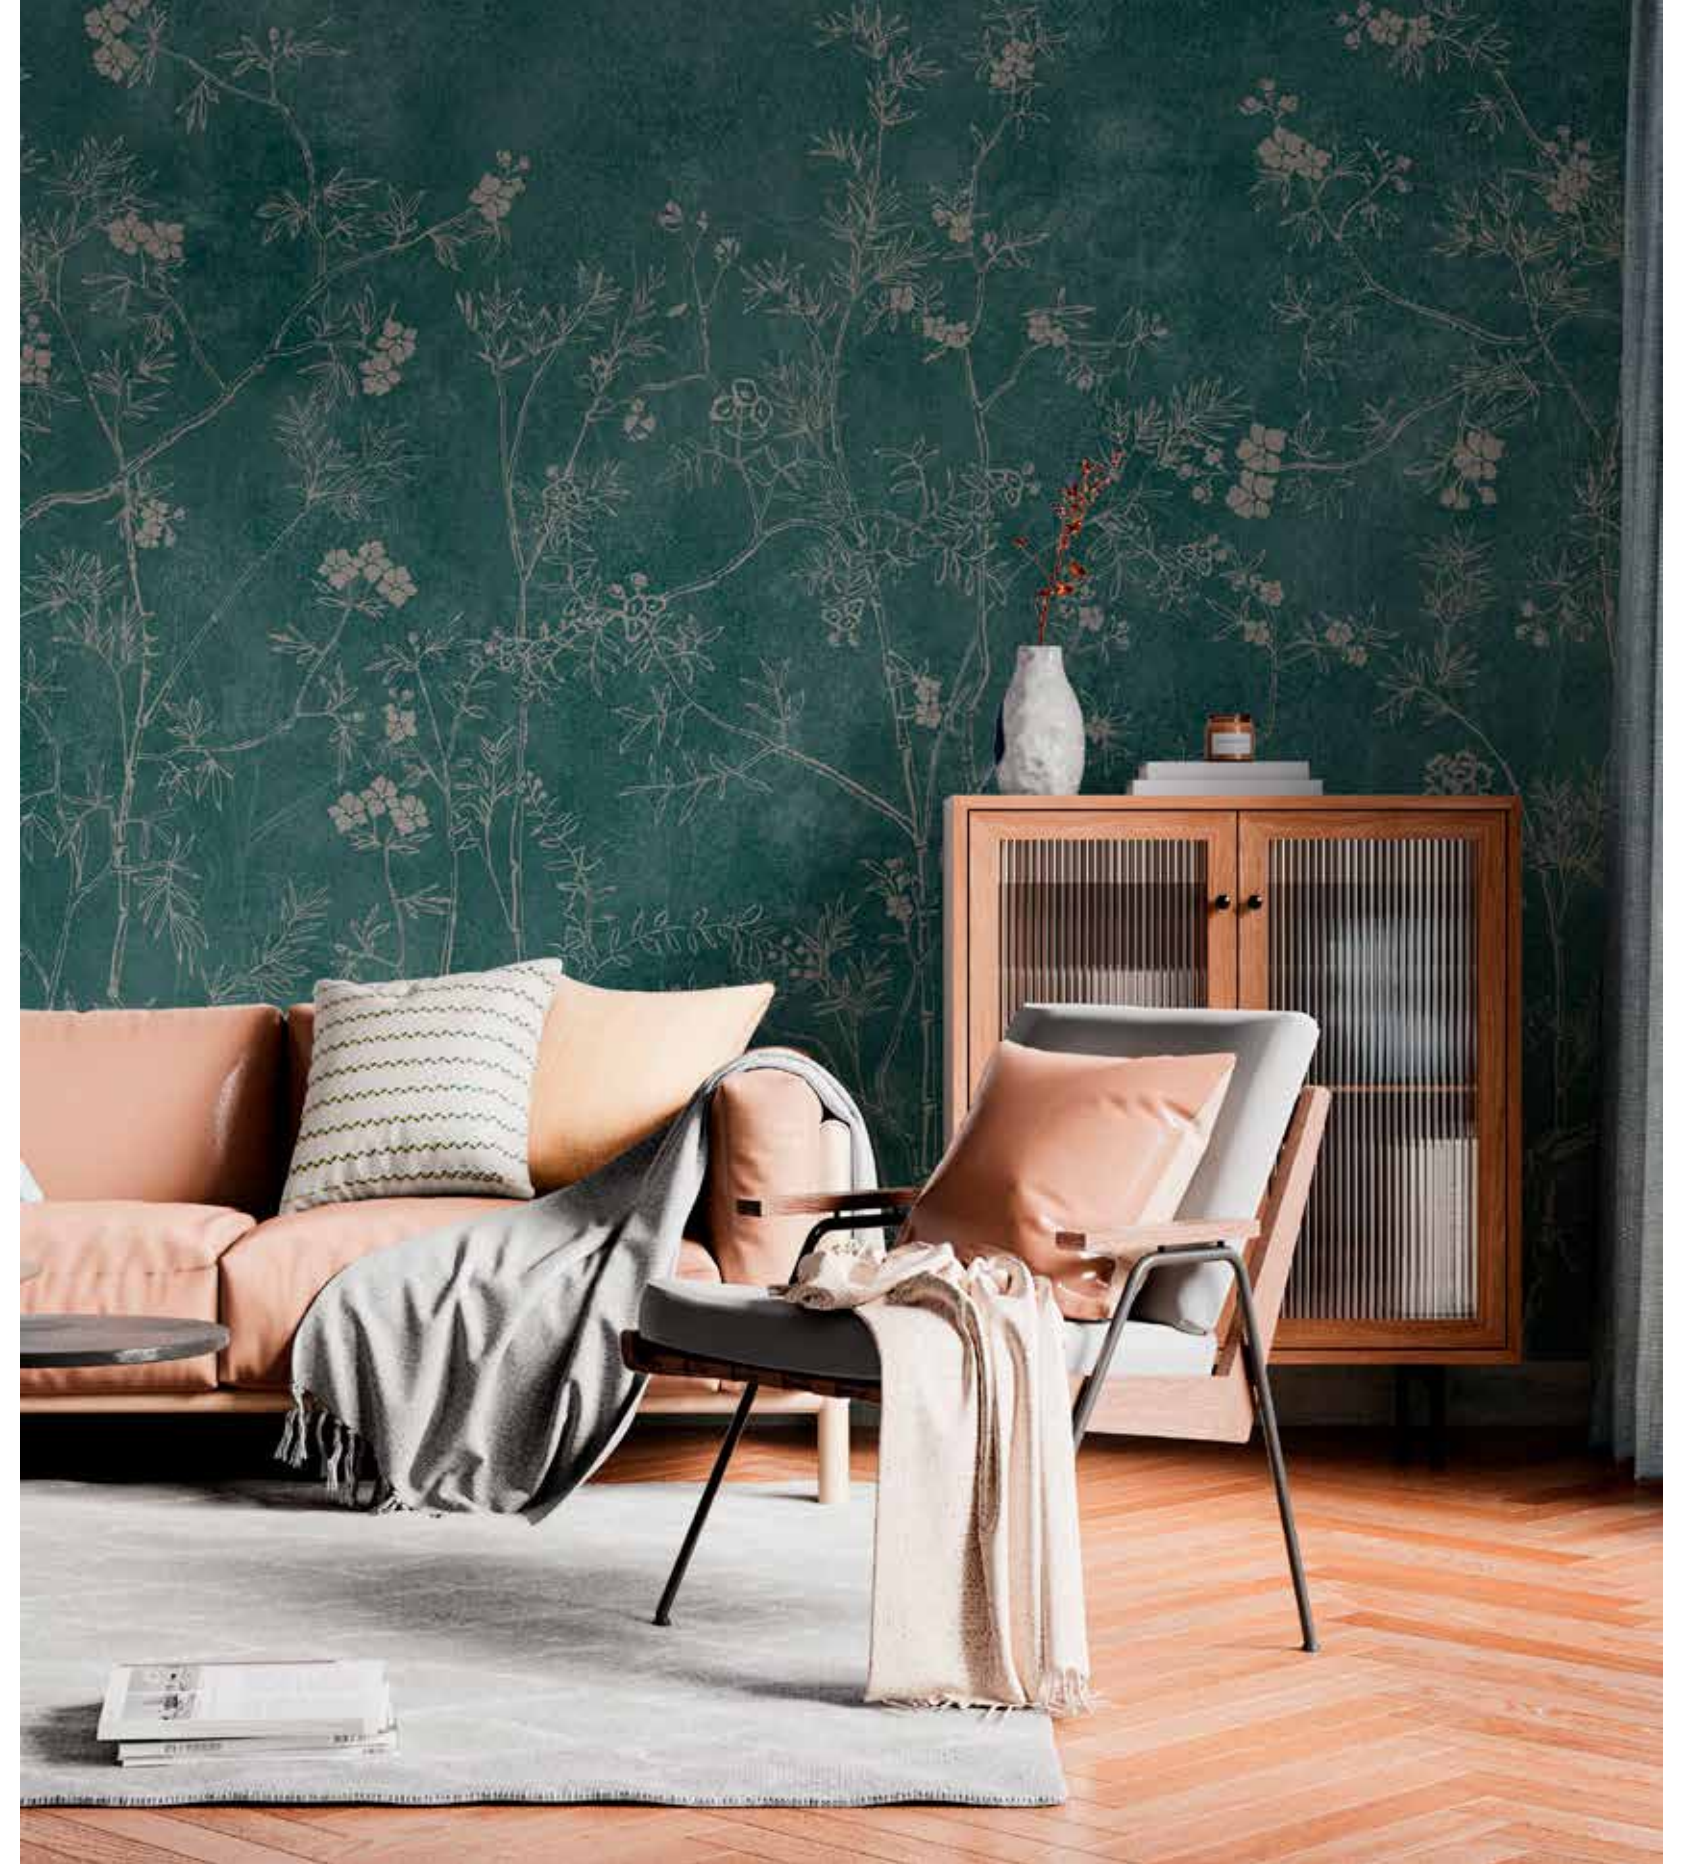

Mural Albufera Blue