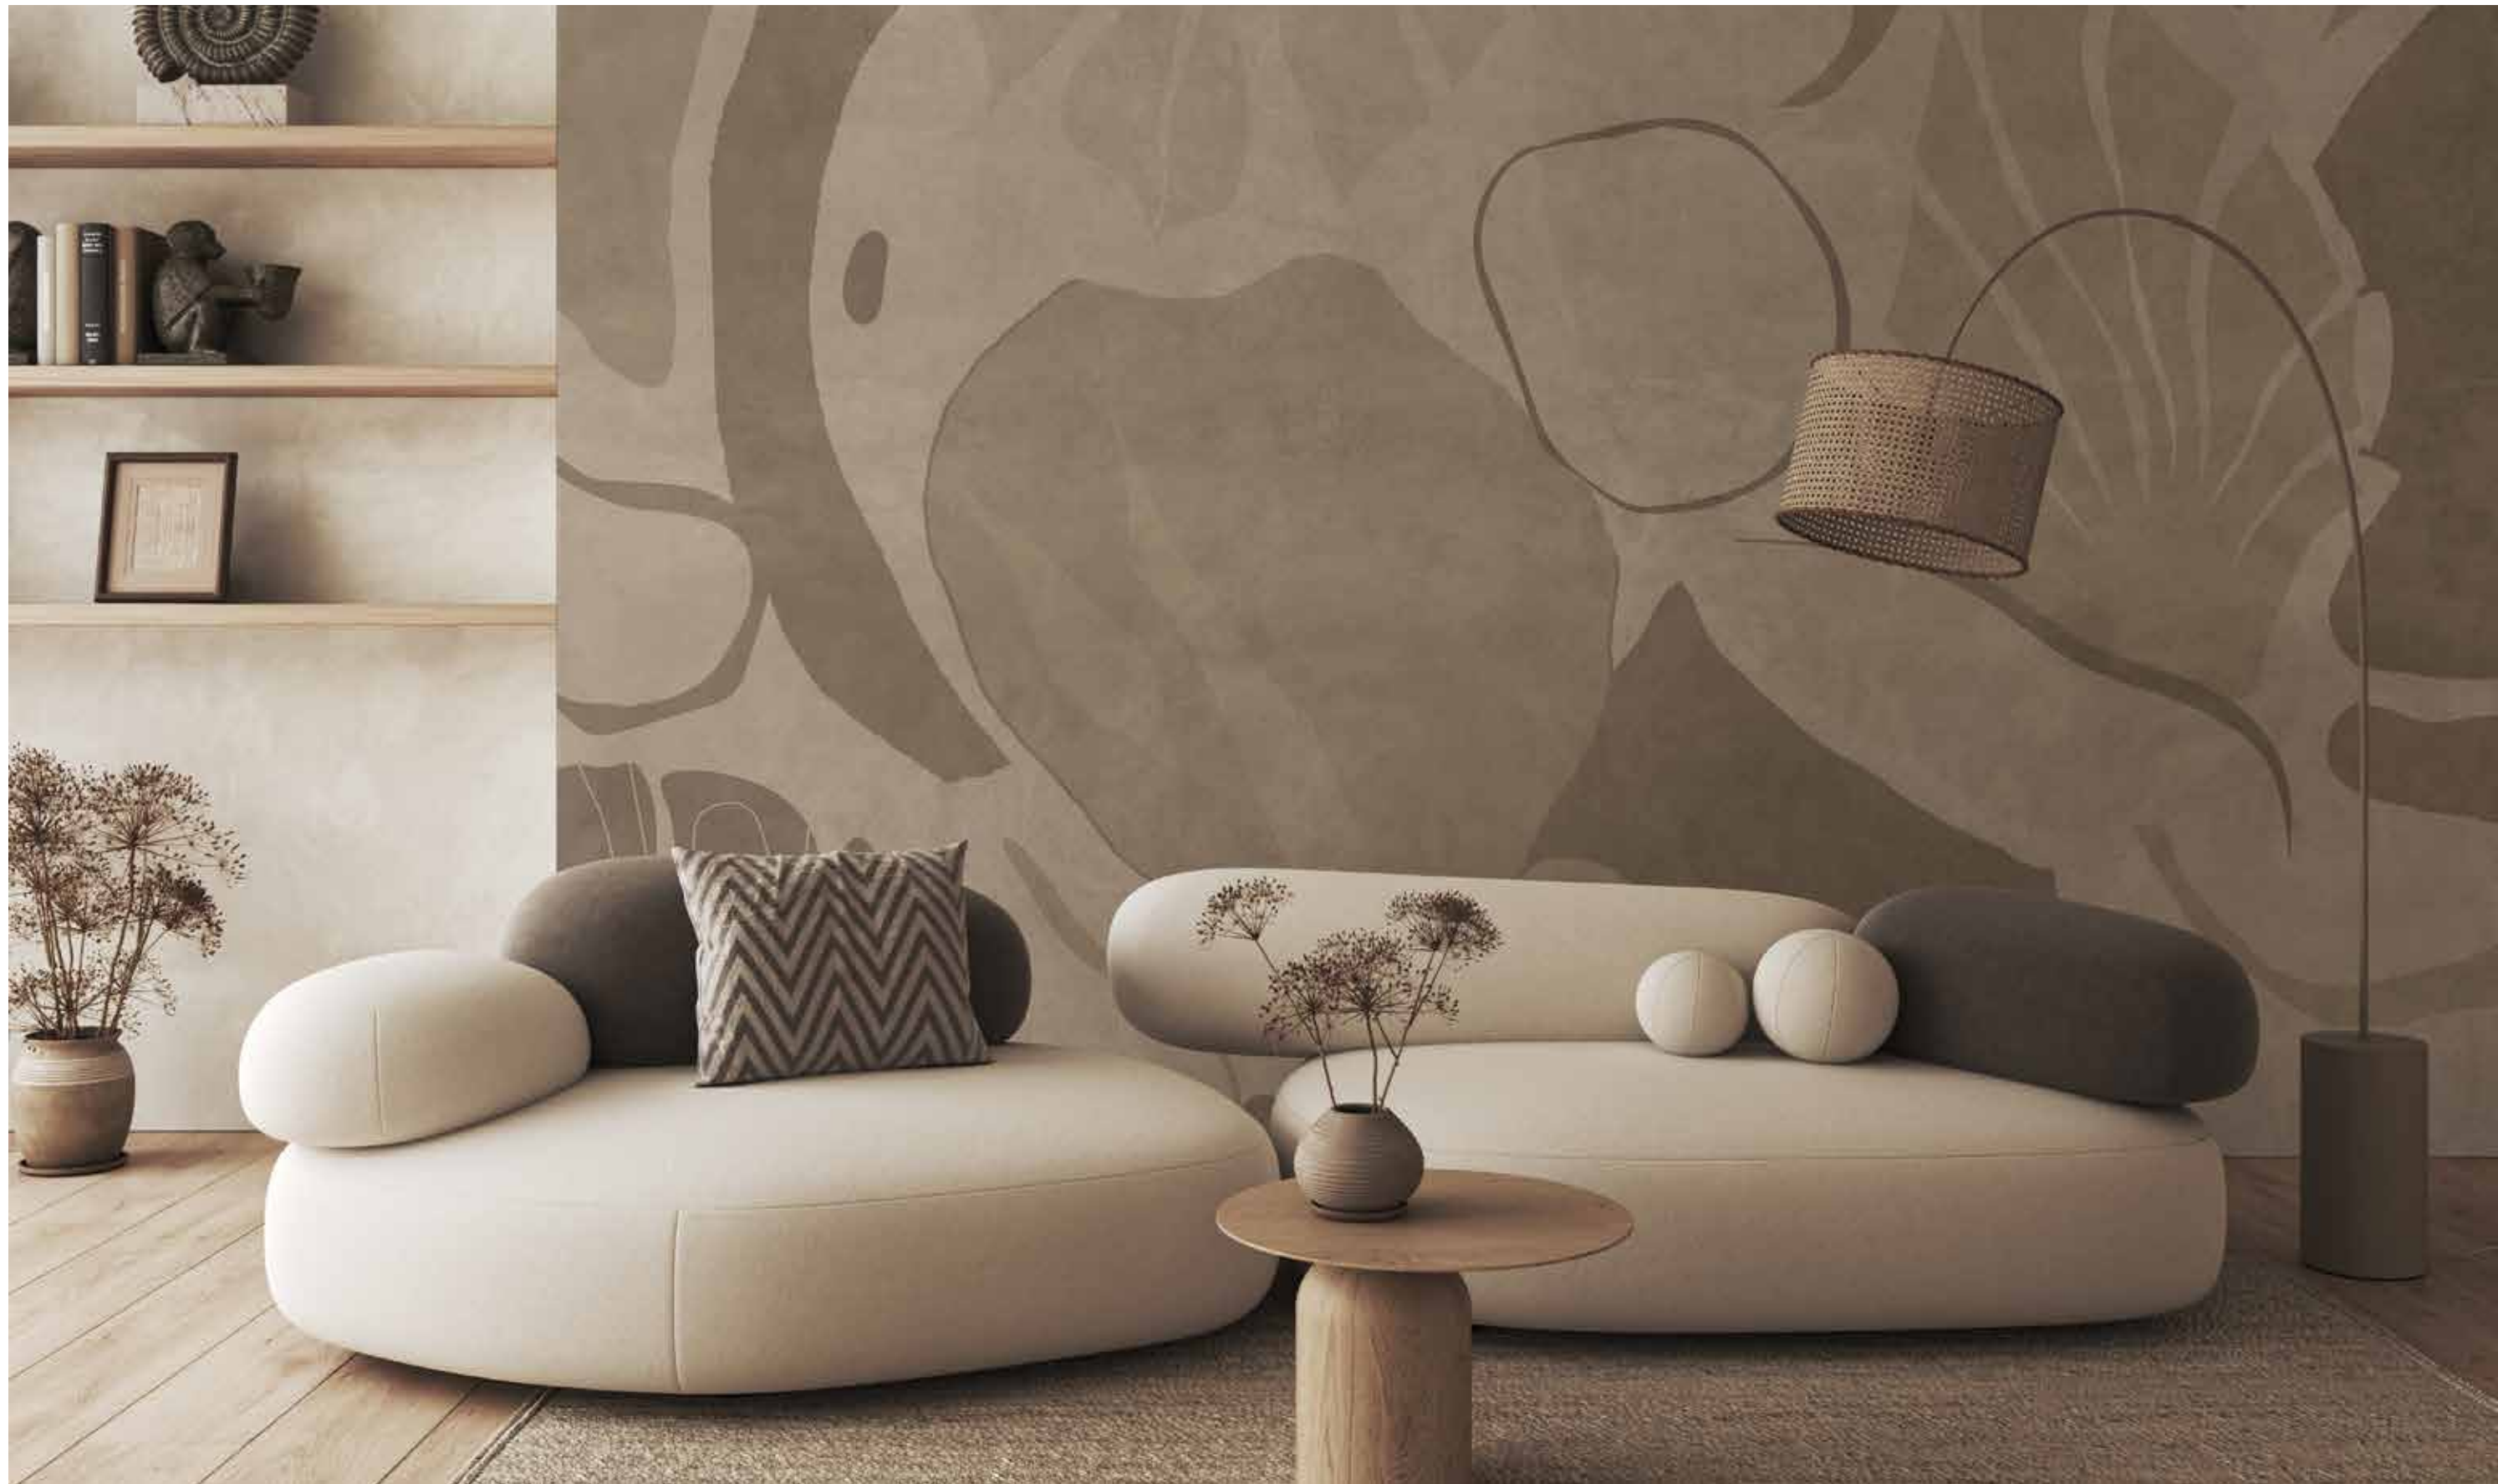

Mural Paradise

Mural Paradise

Mural Paradise

Mural Paradise

Perle

Perle es un mural de papel pintado que fusiona la belleza floral en gran formato con una base marmoleada en tonos oscuros, creando un efecto quebrado que añade profundidad y sofisticación a tus paredes. Este diseño es una obra de arte que combina la elegancia de las flores con la solidez del mármol en una composición visualmente impactante. Cada flor y hoja ha sido meticulosamente representada, creando un mural que transforma tus paredes en un tapiz de belleza y carácter

Mural Perle

Mural Perle

Mural
Perle

Mural Perle

Sahara

Sahara es un mural de papel pintado que te lleva a un viaje por los desiertos dorados y las oasis serenos. Este diseño presenta una paleta de tonos beige que evoca la cálida y tranquila atmósfera del desierto, mientras que los elementos botánicos de gran tamaño añaden un toque de frescura y vida a tus paredes. Cada planta y flor ha sido meticulosamente representada, creando una composición que transforma tus paredes en un paisaje desértico lleno de belleza y calma

Mural Sahara

Mural Sahara

Mural Sahara

Mural Sahara

Selva

Presentamos Selva, un mural de papel pintado que trae la elegancia y la serenidad de la naturaleza a tus paredes. Este diseño cuenta con tonos beige claros y oscuros que crean una paleta de colores sofisticada, mientras que los motivos florales de gran formato, con su aspecto sobreimpreso, añaden un toque de belleza y misterio a la composición. Cada flor y hoja ha sido cuidadosamente elaborada para crear un mural que transforma tus paredes en una expresión de frescura y estilo.