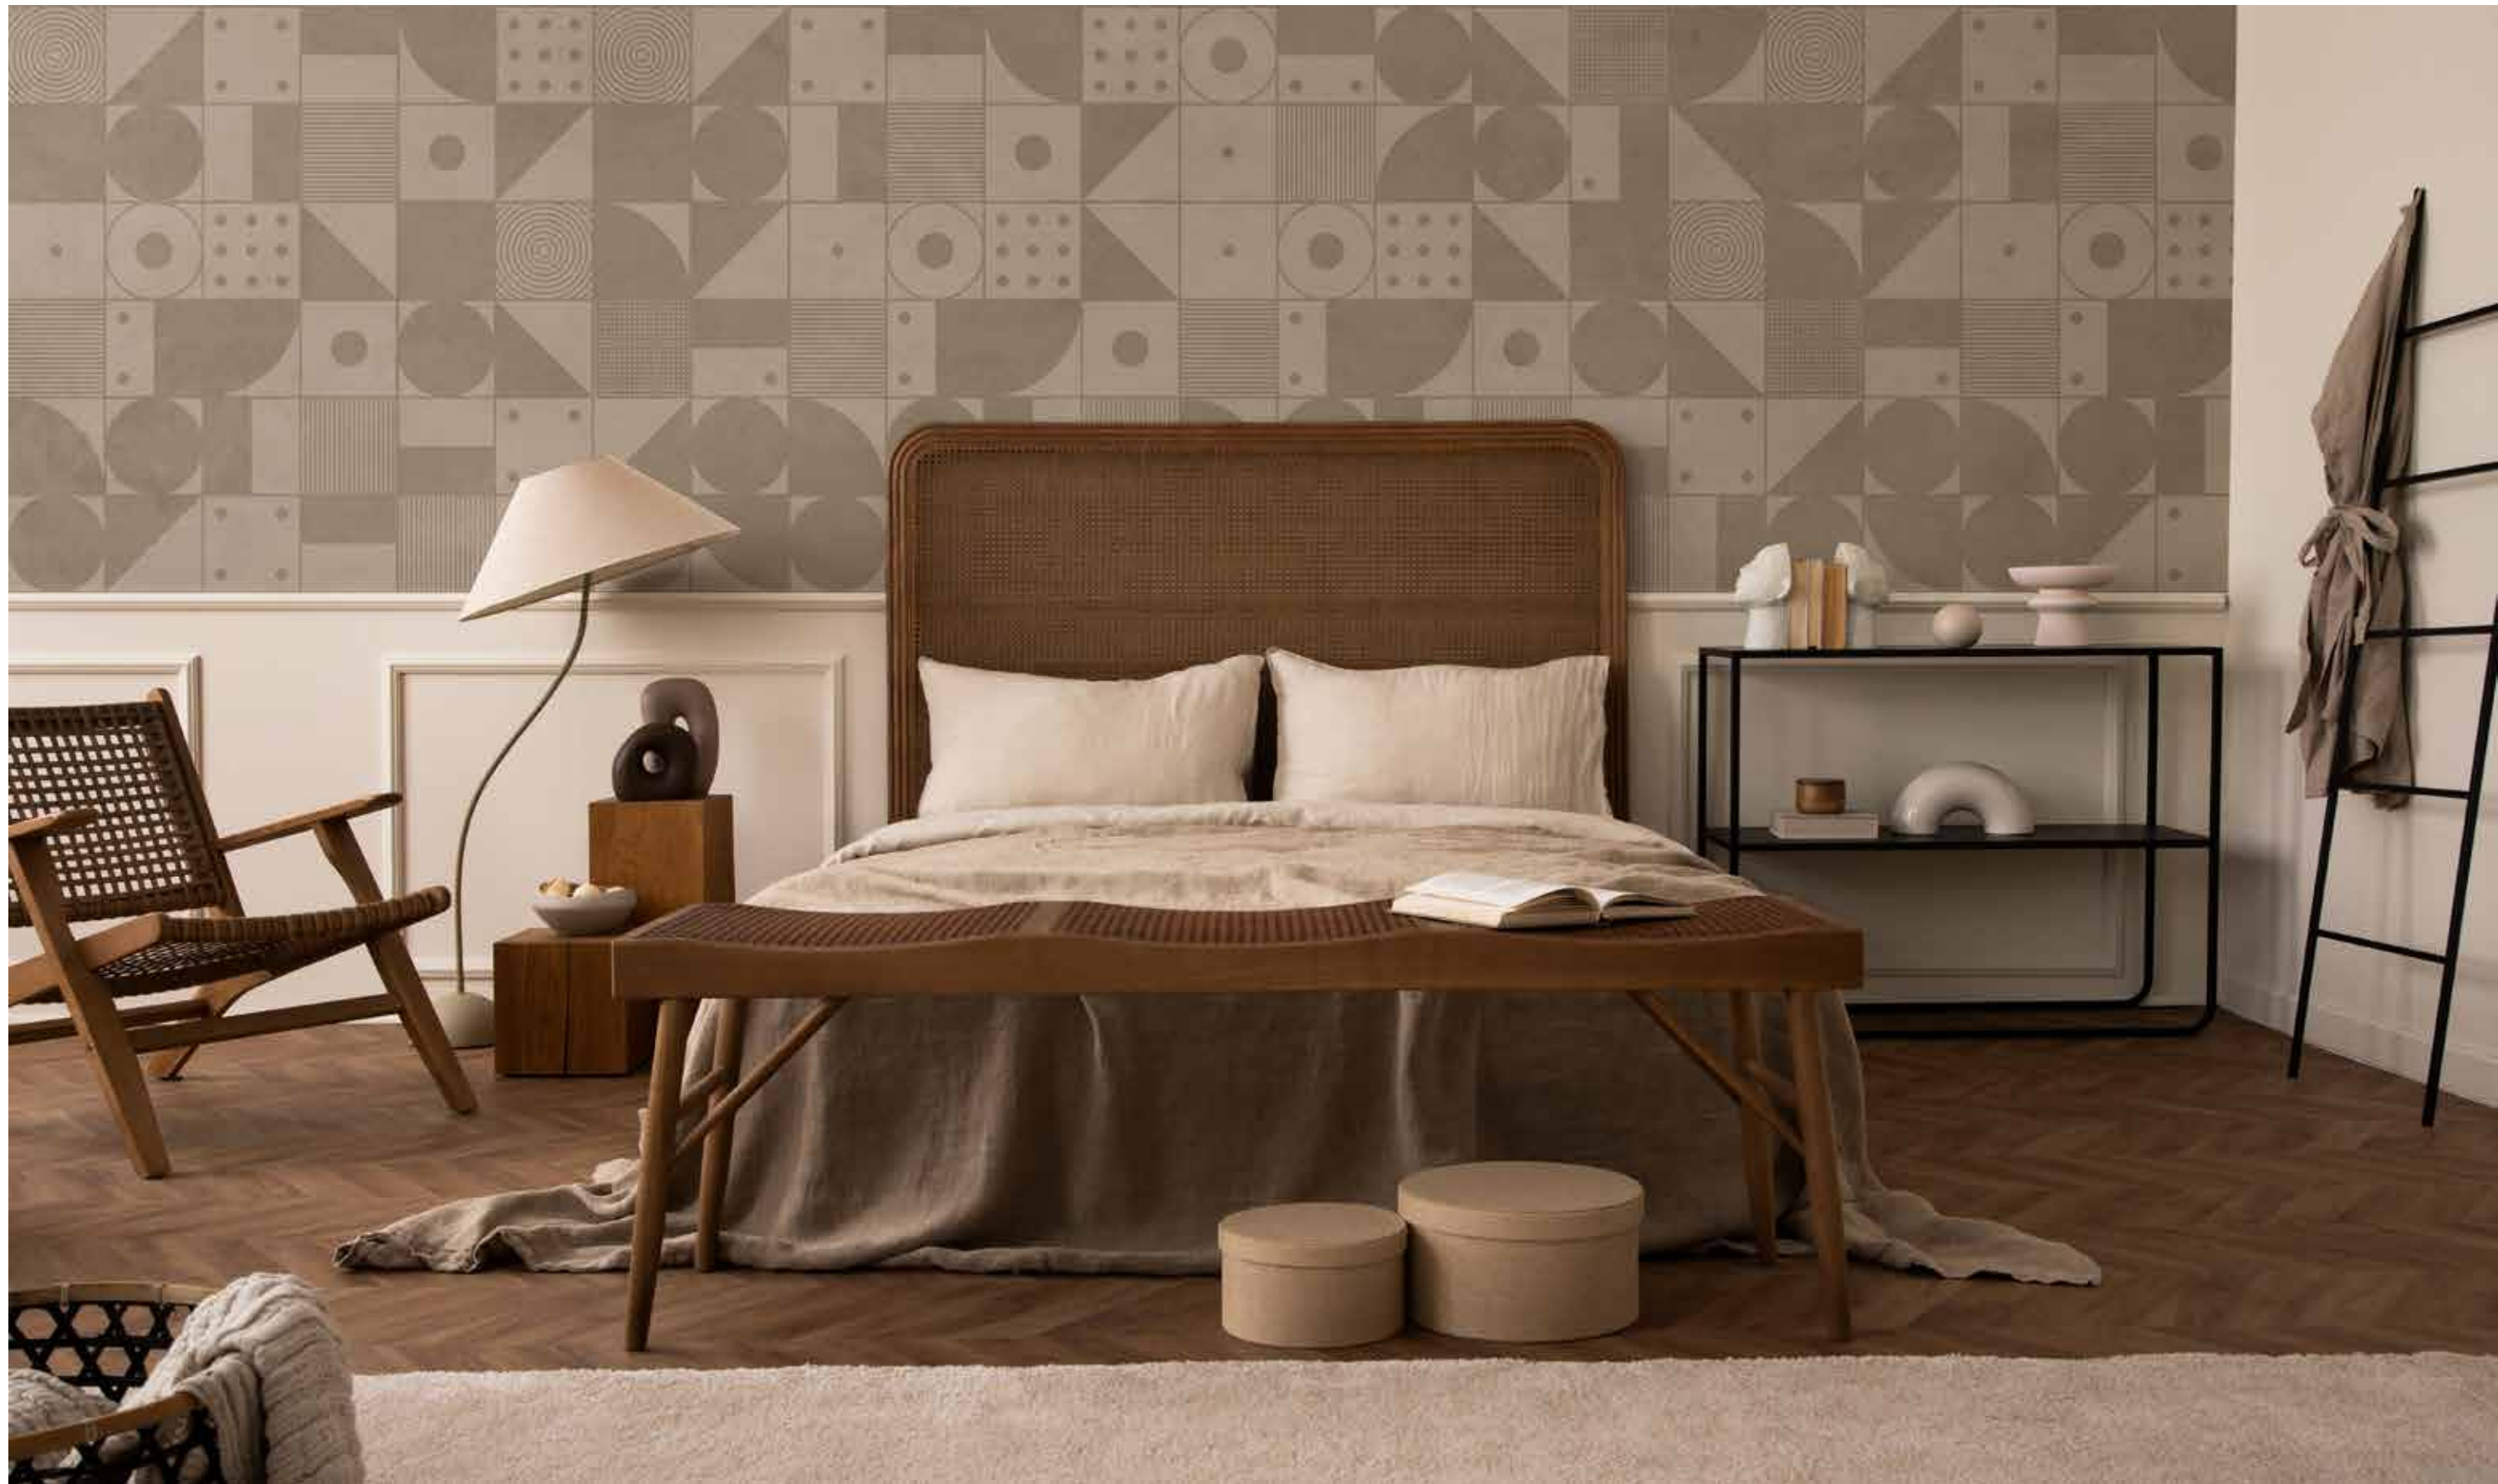

Mural Concrete Terra

Mural Concrete Terra

Mural
Concrete
Terra

Mural Concrete Terra

Broke

Broke es un mural de papel pintado que rinde homenaje a la belleza de la decadencia en el diseño de interiores. Con un patrón de cuadrados que emulan azulejos pequeños desgastados, este papel pintado añade un toque de encanto vintage y carácter a cualquier espacio. Cada cuadrado cuenta su propia historia, creando una composición única que transforma tus paredes en una expresión de autenticidad y estilo envejecido."