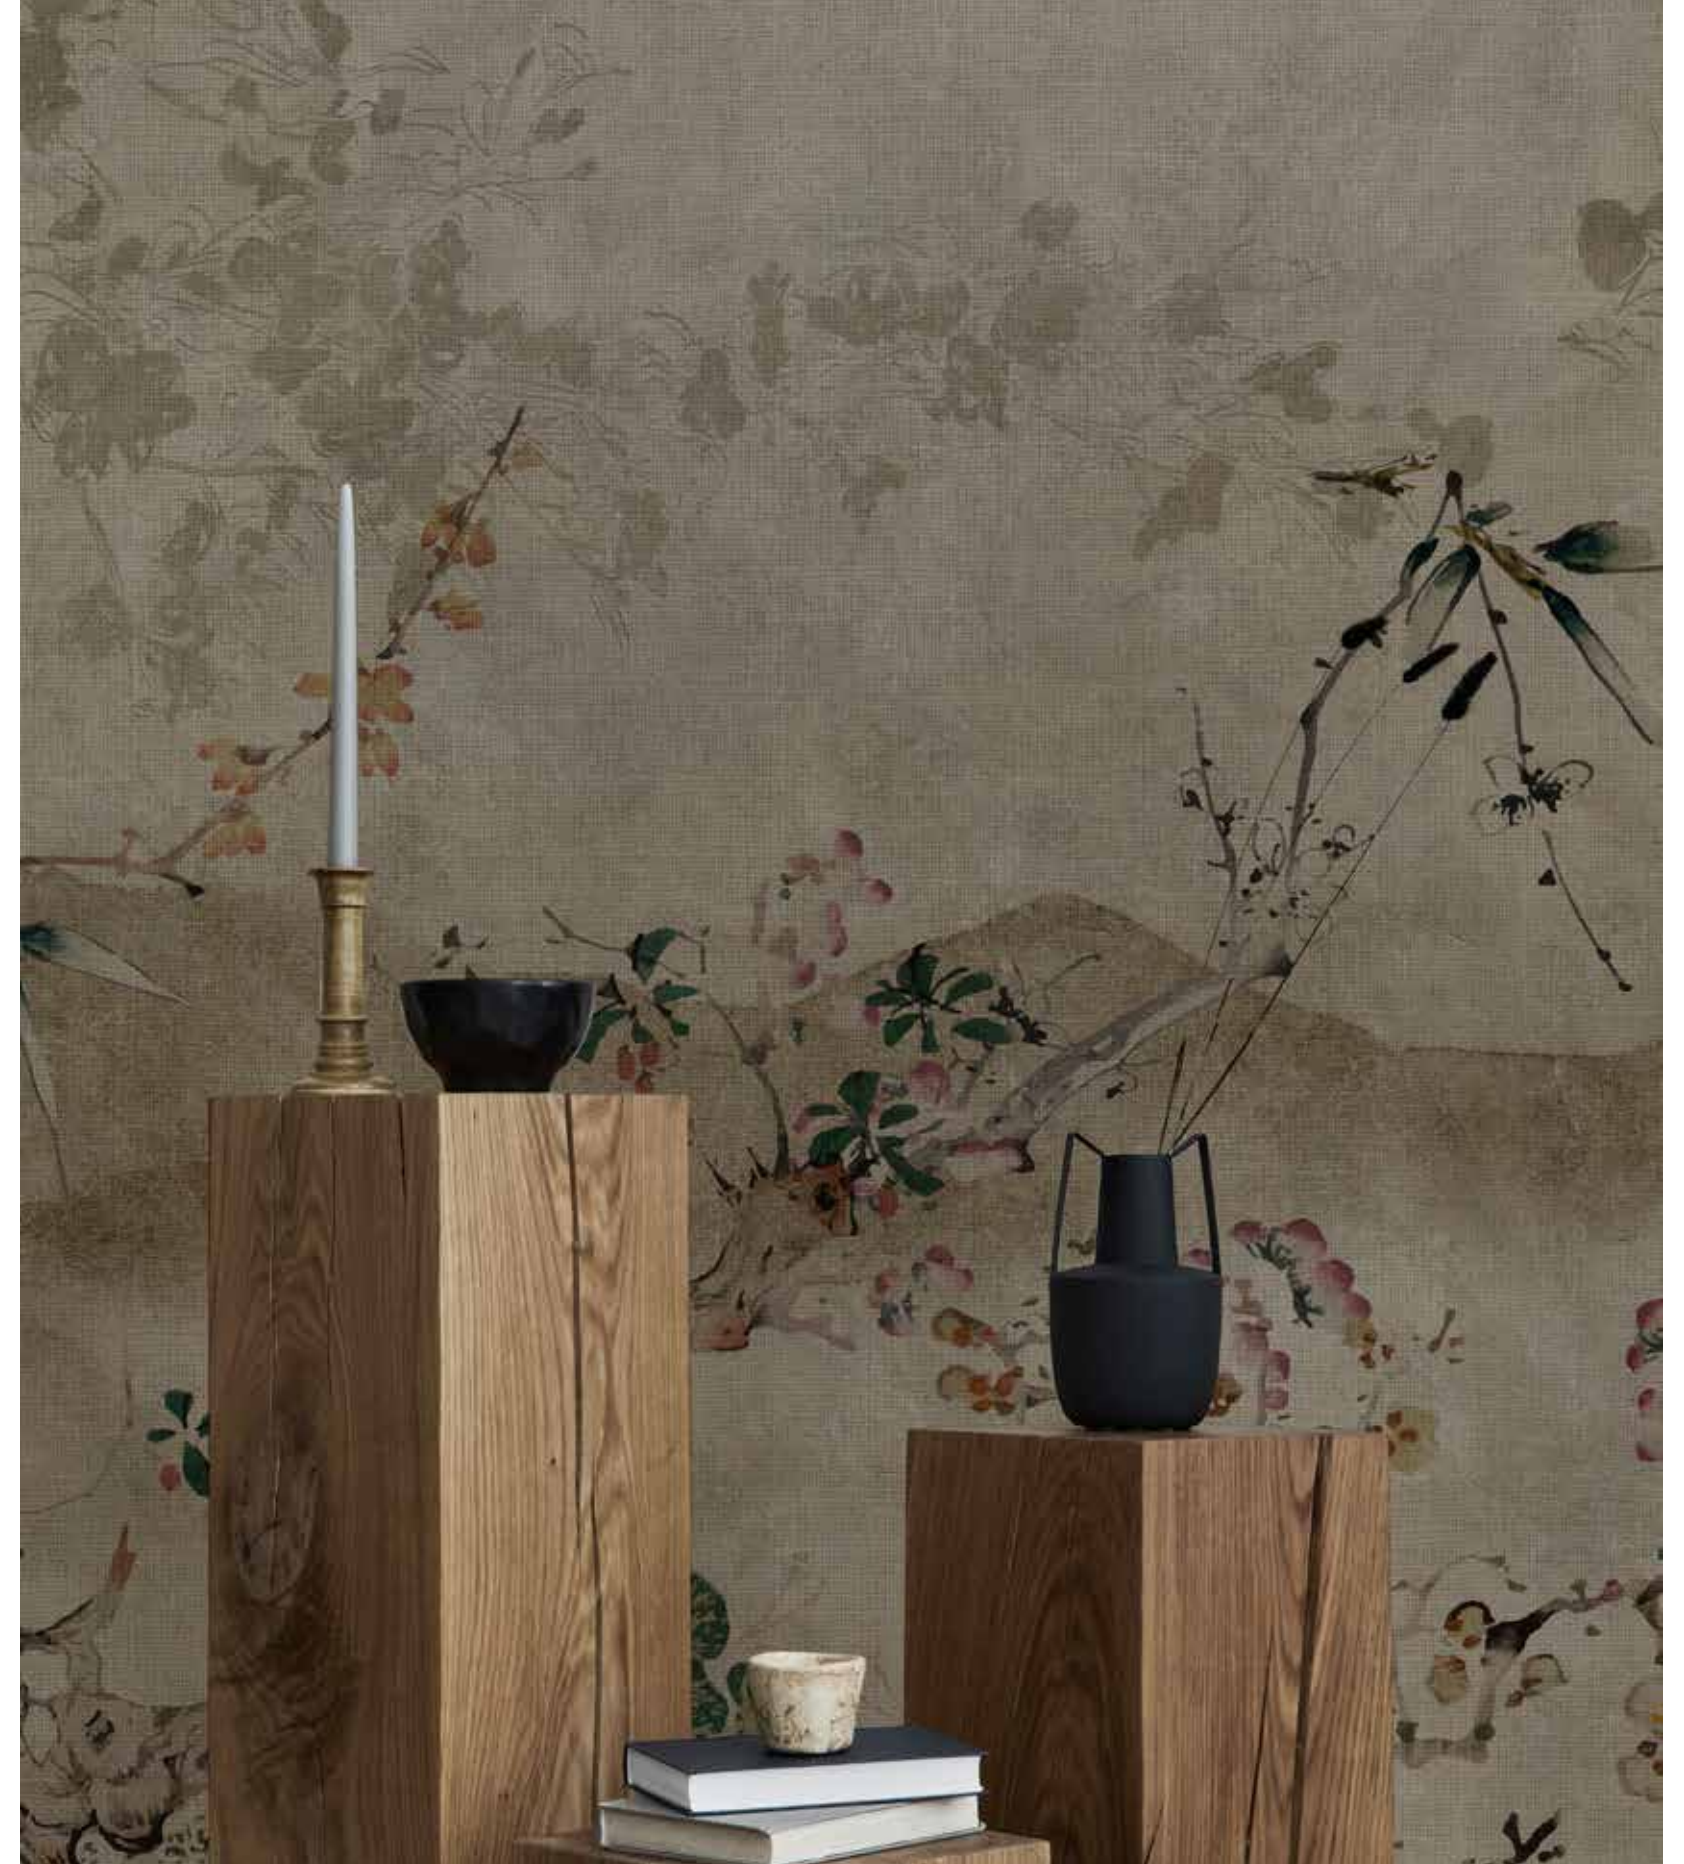

Mural Nichi Nagano