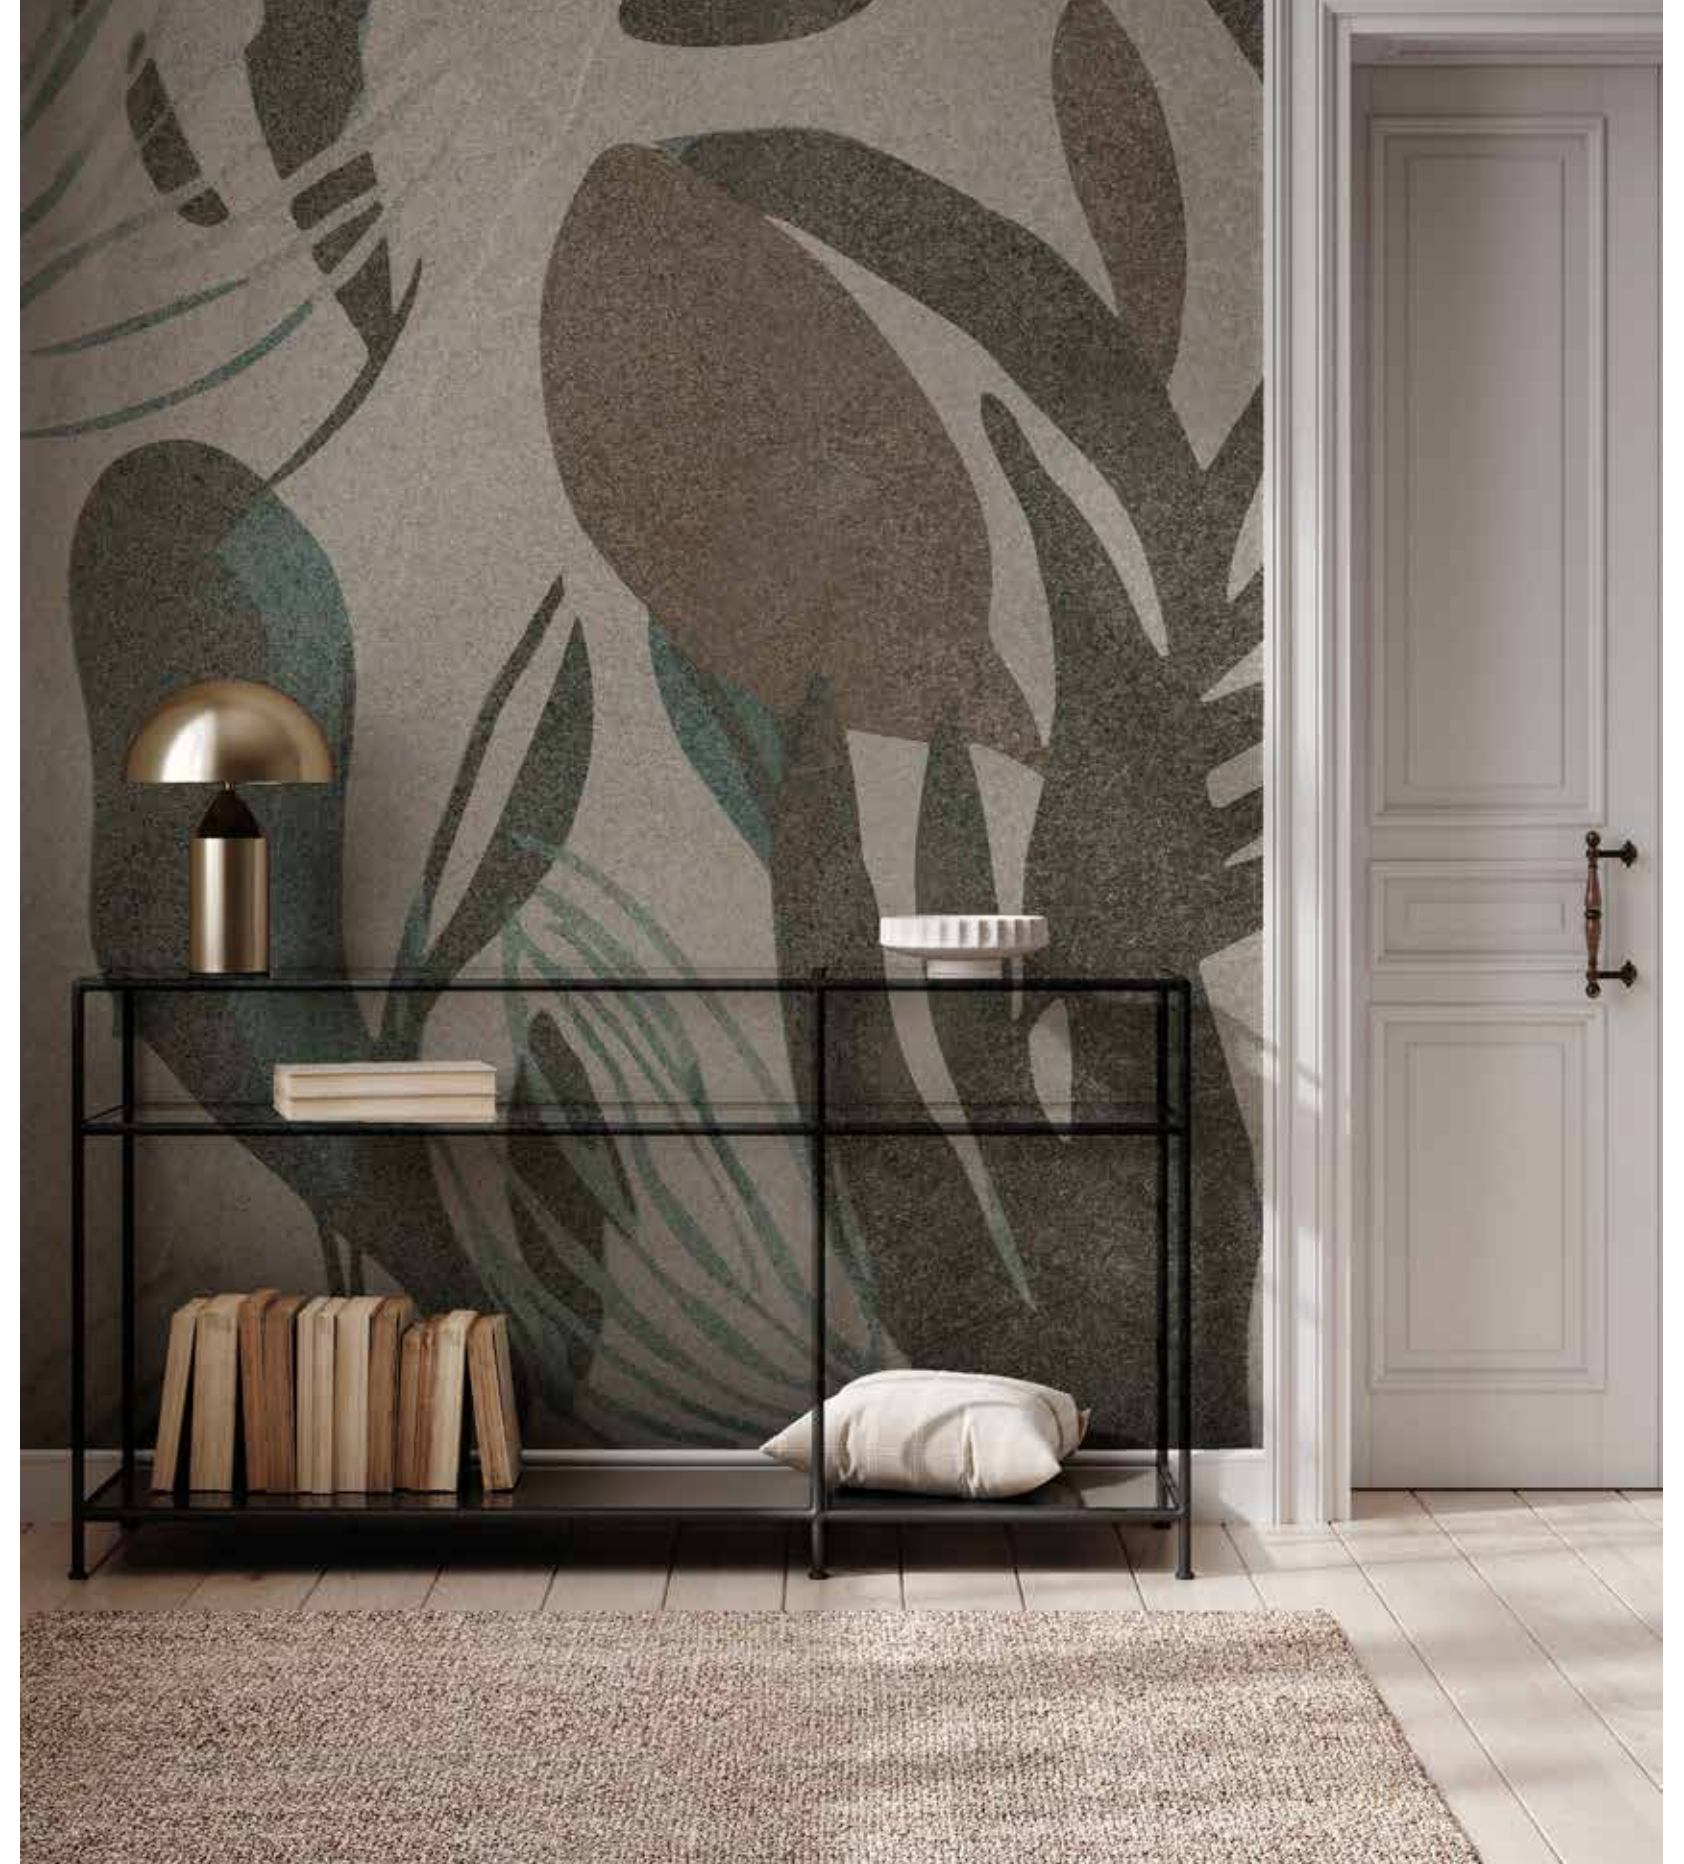

Mural Lambart

Mural Lambart

Mural
Lambart

Mural Lambart

Linen

Descubre la calidez y la textura atemporal de nuestro papel pintado Linen. Este diseño excepcionalmente detallado emula la apariencia y la sensación del tejido de lino, creando un ambiente acogedor en cualquier espacio. La tonalidad beige de Linen agrega una suavidad natural y versátil que se adapta a una variedad de estilos de decoración.

Mural Linen

Mural Linen

Mural
Linen

Mural Linen

Maya

Maya es un mural de papel pintado que encarna la perfecta fusión entre lo envejecido y lo moderno. Este diseño presenta una textura envejecida que añade carácter y personalidad a tus paredes, mientras que los tonos neutros prevalecen para crear una composición moderna y atemporal. Cada centímetro cuadrado de este mural transmite una sensación de autenticidad y elegancia que se adapta perfectamente a una variedad de estilos decorativos

Mural Maya

Mural Maya

Mural Maya

Poleiro

Poleiro es un mural de papel pintado que ofrece una fusión perfecta entre la elegancia clásica de los tonos cementados de la cerámica y un diseño moderno y exclusivo de formas geométricas cuidadosamente elaboradas. Este mural se presenta como una obra de arte en sí misma, donde cada detalle ha sido meticulosamente diseñado para crear una composición visualmente impresionante. Poleiro transformará tus paredes en un lienzo contemporáneo de sofisticación y estilo